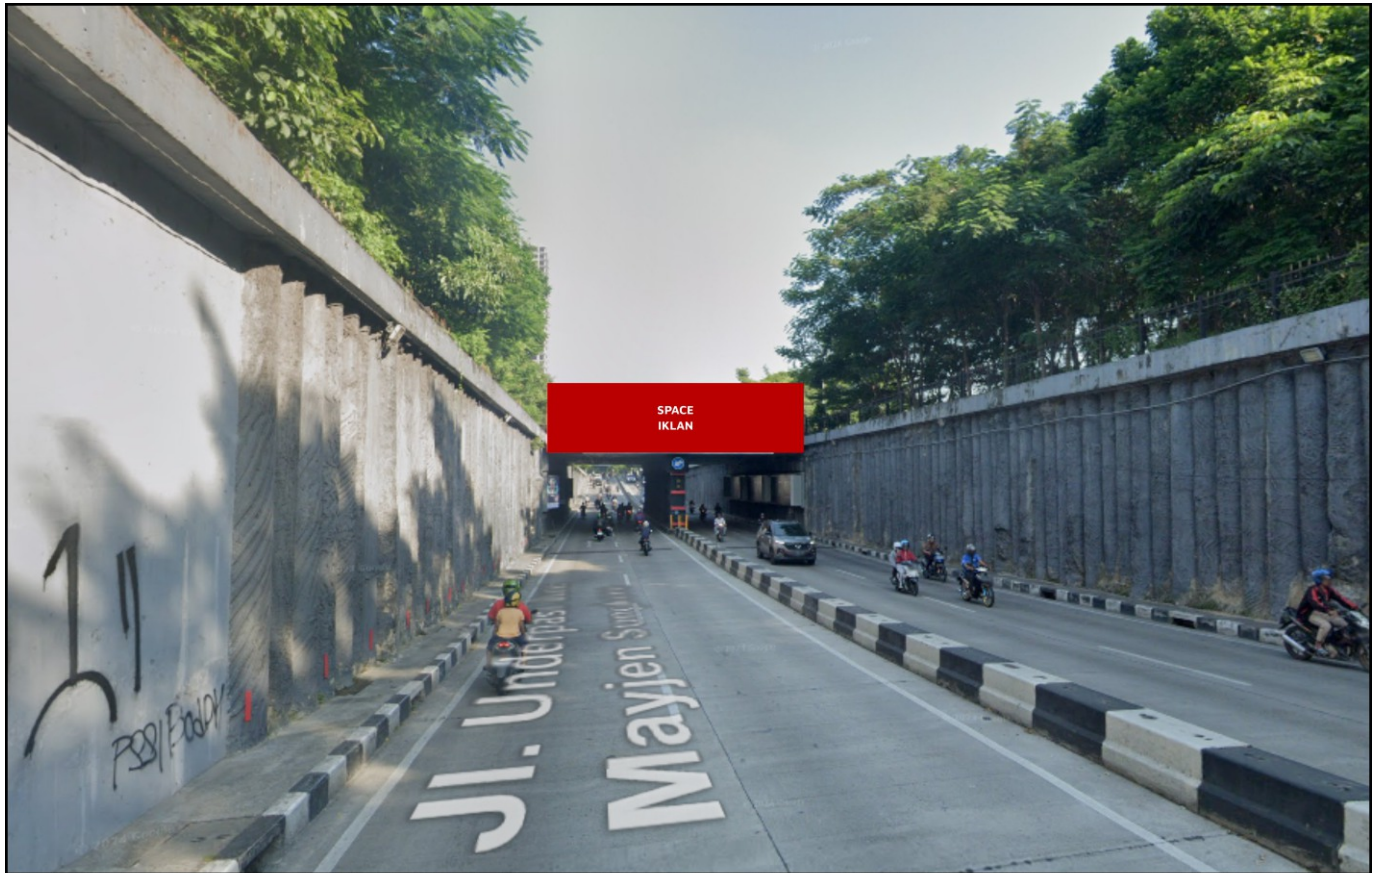

Foto Lokasi

Denah Lokasi

Description : Merupakan area padat lalu lintas, baik kendaraan pribadi maupun umum

LALU LINTAS HARIAN RATA-RATA

Mobil Pribadi	Sepeda Motor	Angkutan Umum	Lain-Lain (Pick Up, Truck, Dsb.)	Jumlah Total
-	-	-	-	-