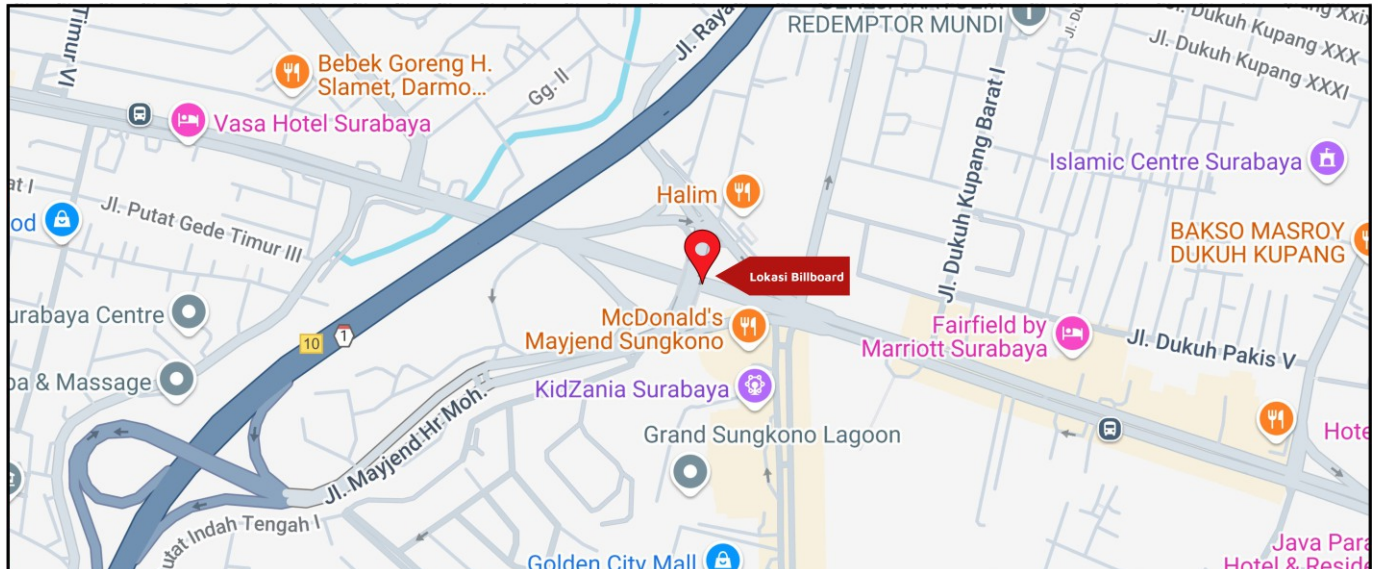

Foto Lokasi

Denah Lokasi

Description : Merupakan area padat lalu lintas, baik kendaraan pribadi maupun umum

LALU LINTAS HARIAN RATA-RATA

Mobil Pribadi	Sepeda Motor	Angkutan Umum	Lain-Lain (Pick Up, Truck, Dsb.)	Jumlah Total
-	-	-	-	-