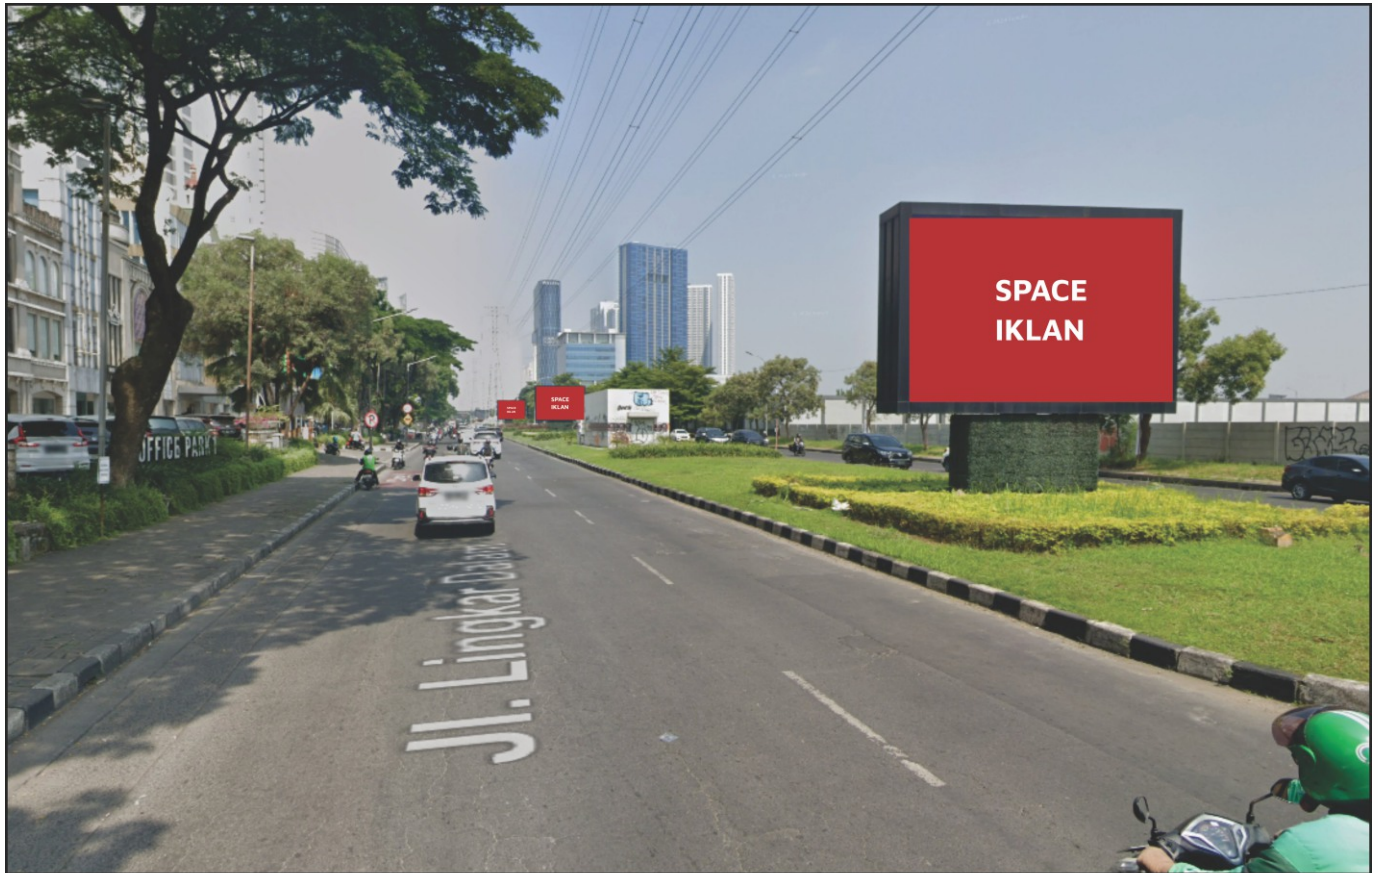

Foto Lokasi

Denah Lokasi

Description : Merupakan area padat lalu lintas, baik kendaraan pribadi maupun umum

LALU LINTAS HARIAN RATA-RATA

Mobil Pribadi	Sepeda Motor	Angkutan Umum	Lain-Lain (Pick Up, Truck, Dsb.)	Jumlah Total
-	-	-	-	-