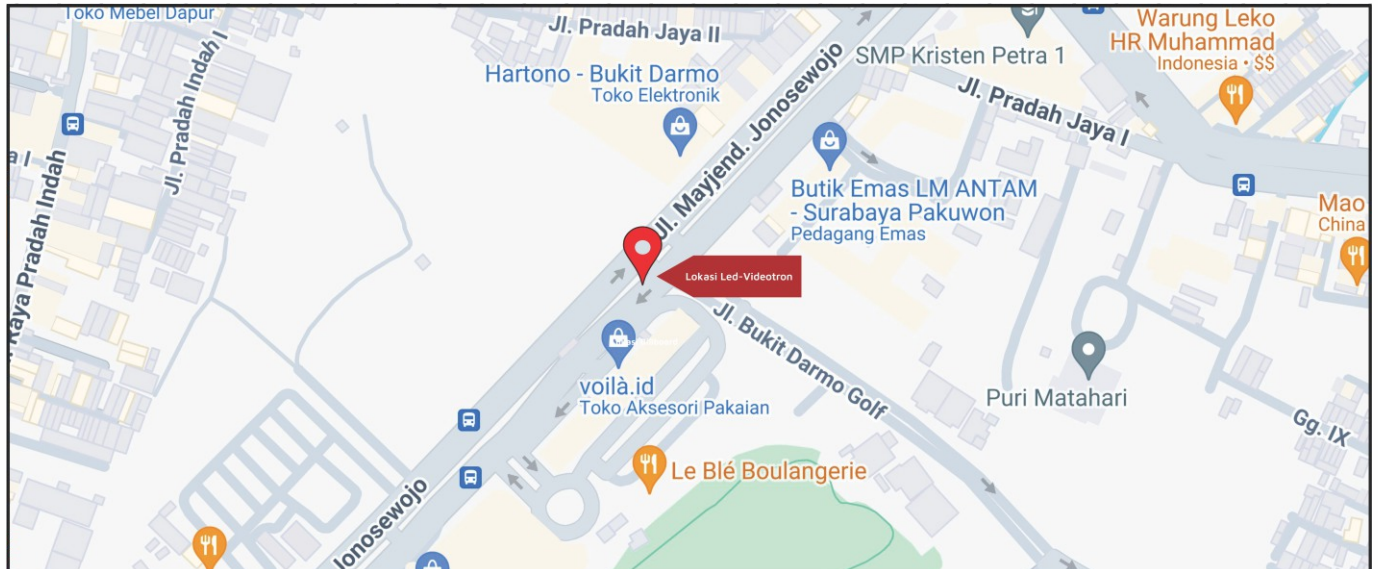

Foto Lokasi

Denah Lokasi

Description : Merupakan area padat lalu lintas, baik kendaraan pribadi maupun umum

LALU LINTAS HARIAN RATA-RATA

Mobil Pribadi	Sepeda Motor	Angkutan Umum	Lain-Lain (Pick Up, Truck, Dsb.)	Jumlah Total
-	-	-	-	-