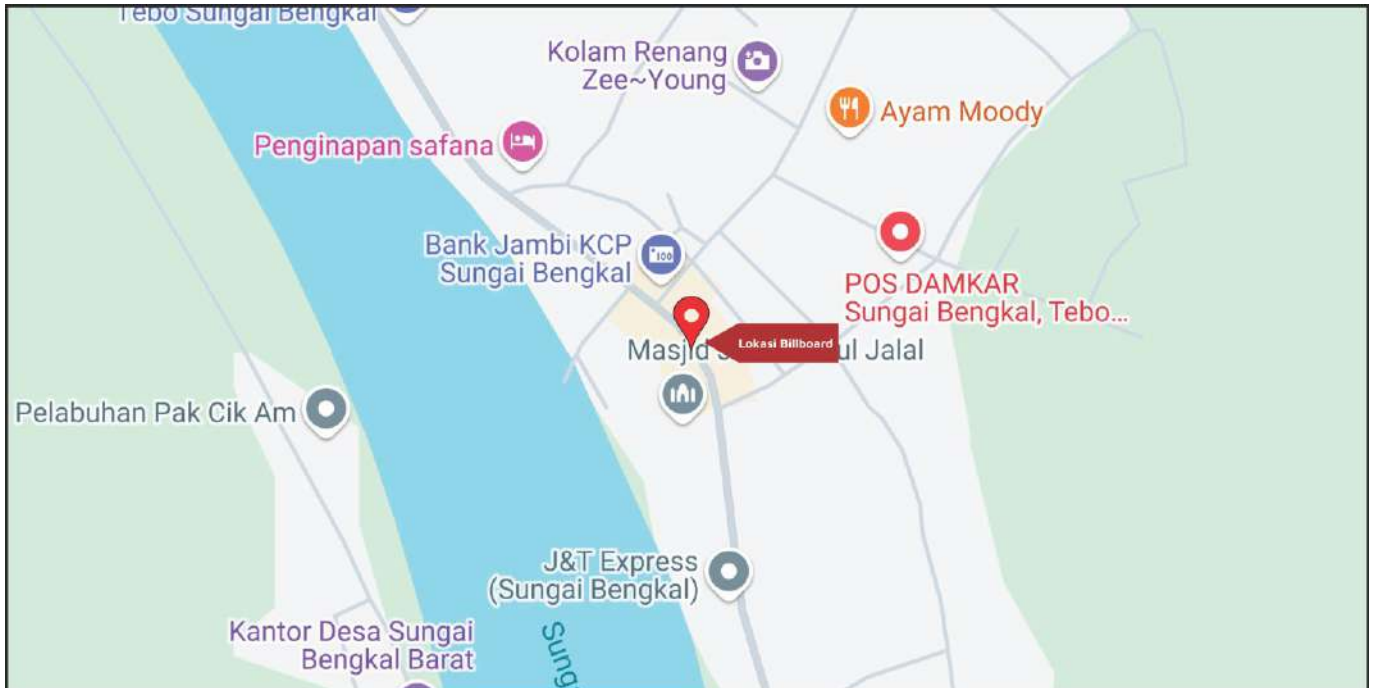

Foto Lokasi

Denah Lokasi

Description : Merupakan area padat lalu lintas, baik kendaraan pribadi maupun umum

**LALU LINTAS HARIAN RATA-RATA**

Mobil Pribadi	Sepeda Motor	Angkutan Umum	Lain-Lain (Pick Up, Truck, Dsb.)	Jumlah Total
-	-	-	-	-