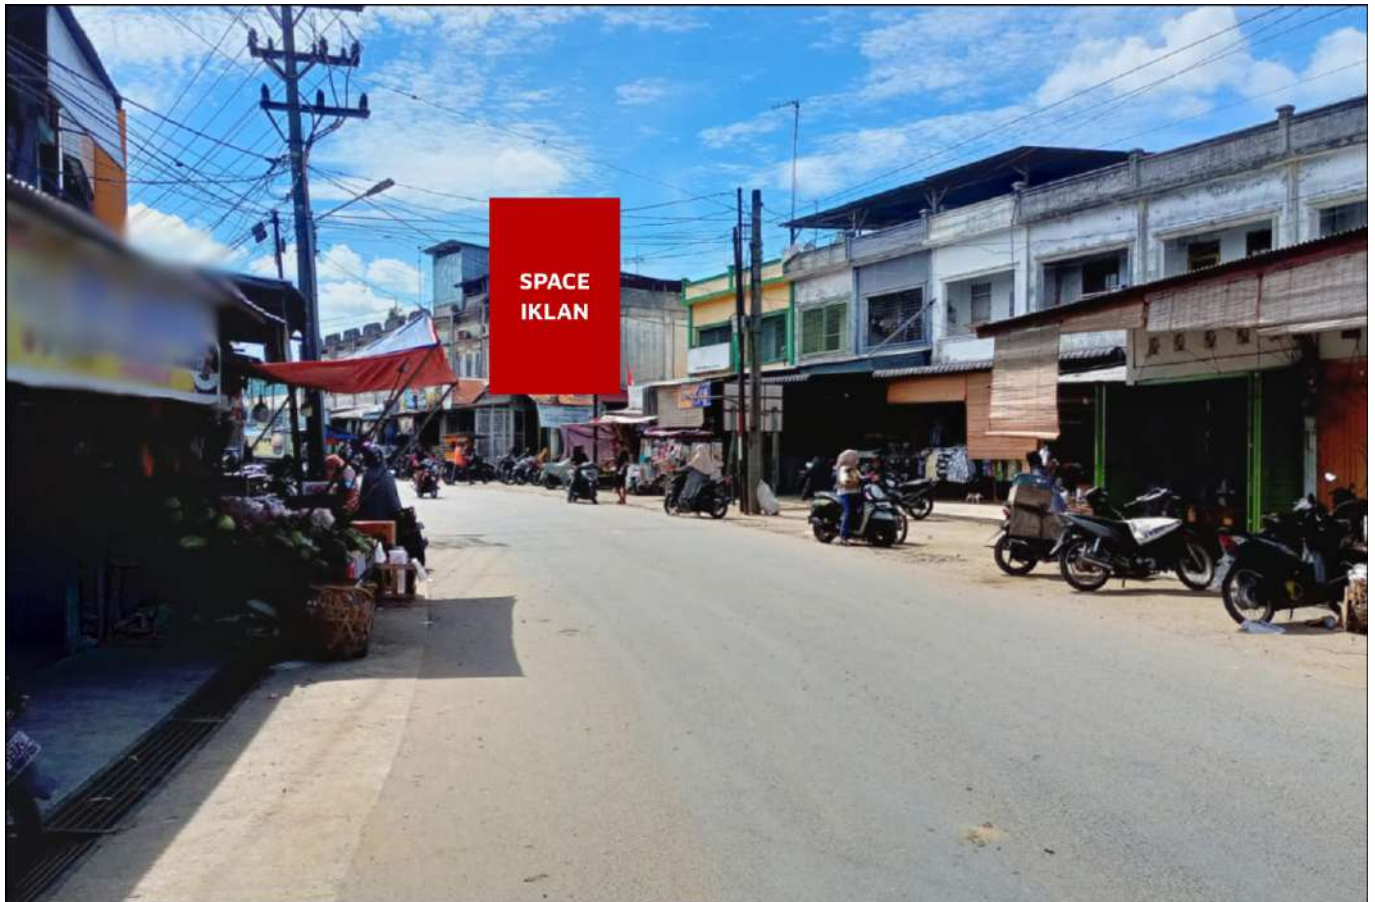

Foto Lokasi

Denah Lokasi

Description : Merupakan area padat lalu lintas, baik kendaraan pribadi maupun umum

LALU LINTAS HARIAN RATA-RATA

Mobil Pribadi	Sepeda Motor	Angkutan Umum	Lain-Lain (Pick Up, Truck, Dsb.)	Jumlah Total
-	-	-	-	-