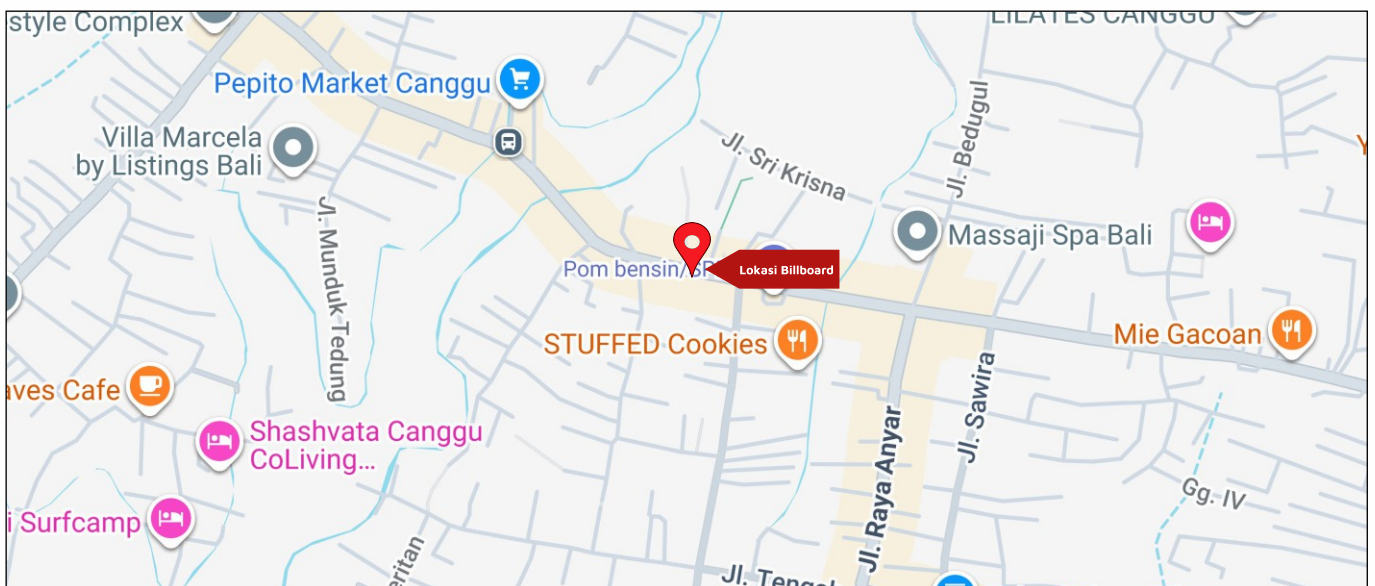

Foto Lokasi

Denah Lokasi

Description : Merupakan area padat lalu lintas, baik kendaraan pribadi maupun umum

LALU LINTAS HARIAN RATA-RATA

| Mobil Pribadi | Sepeda Motor | Angkutan Umum | Lain-Lain (Pick Up, Truck, Dsb.) | Jumlah Total |
|---------------|--------------|---------------|-------------------------------------|--------------|
| - | - | - | - | - |