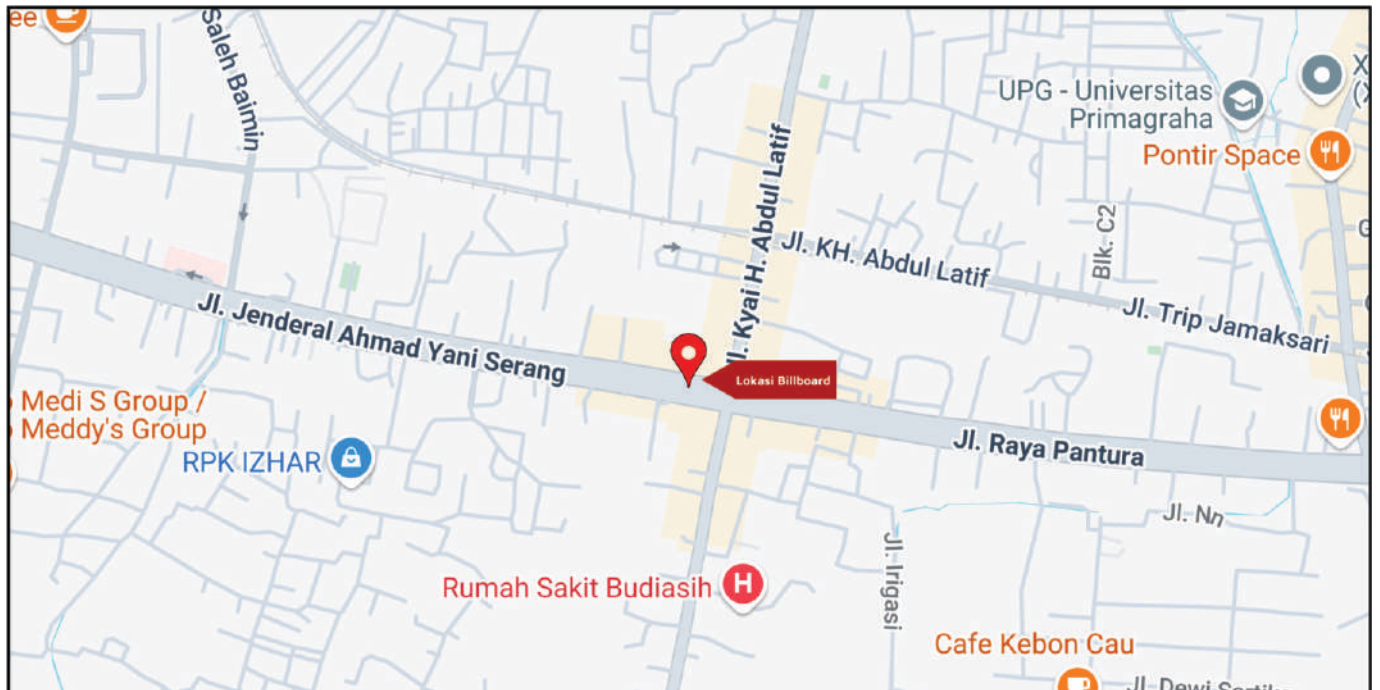

Foto Lokasi

Denah Lokasi

Description : Merupakan area padat lalu lintas, baik kendaraan pribadi maupun umum

LALU LINTAS HARIAN RATA-RATA

| Mobil Pribadi | Sepeda Motor | Angkutan Umum | Lain-Lain (Pick Up, Truck, Dsb.) | Jumlah Total |
|---------------|--------------|---------------|----------------------------------|--------------|
| -             | -            | -             | -                                | -            |