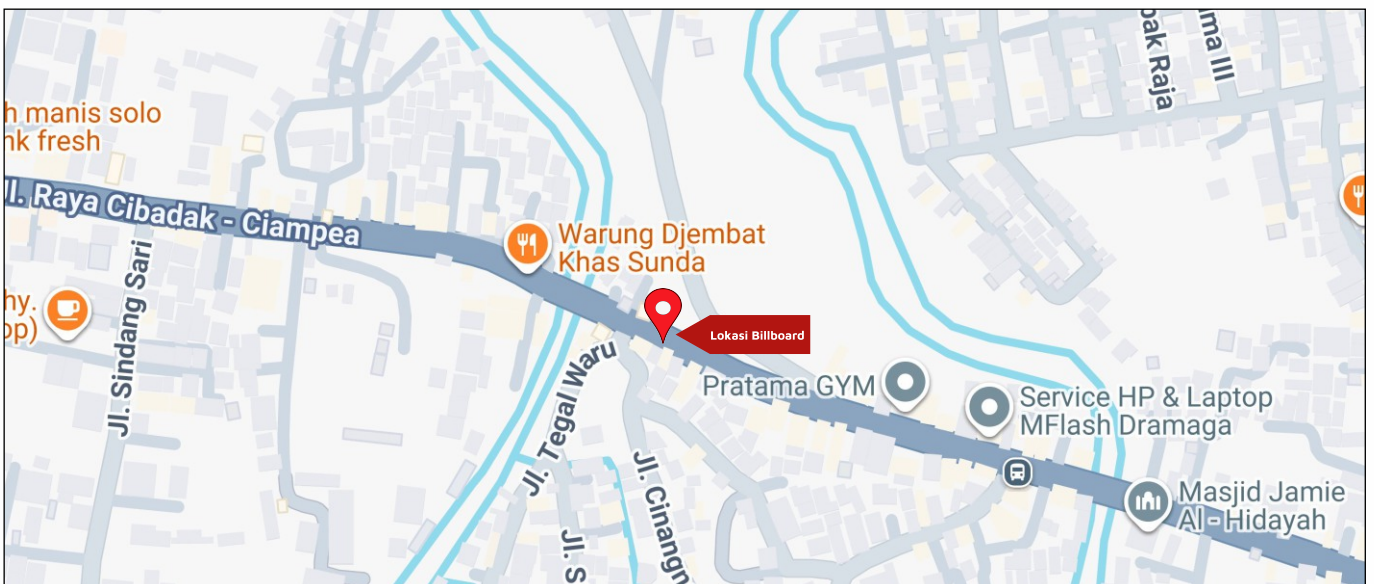

Foto Lokasi

Denah Lokasi

Description : Merupakan area padat lalu lintas, baik kendaraan pribadi maupun umum

**LALU LINTAS HARIAN RATA-RATA**

Mobil Pribadi	Sepeda Motor	Angkutan Umum	Lain-Lain (Pick Up, Truck, Dsb.)	Jumlah Total
-	-	-	-	-