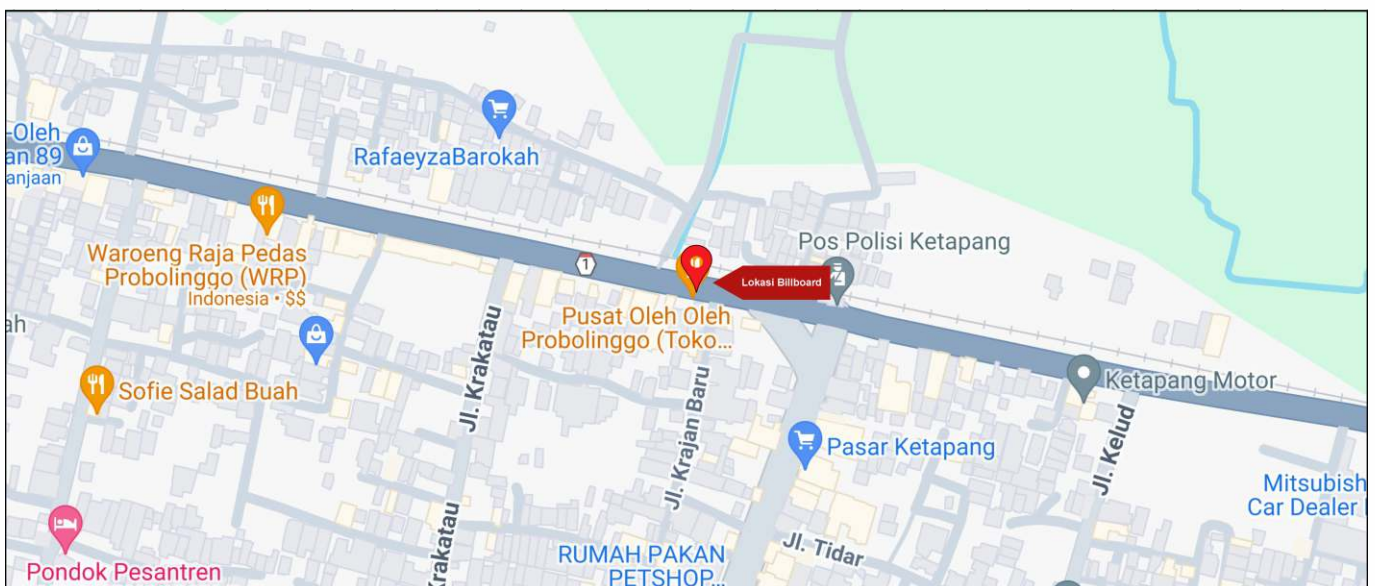

Foto Lokasi

Denah Lokasi

Description : Merupakan area padat lalu lintas, baik kendaraan pribadi maupun umum

**LALU LINTAS HARIAN RATA-RATA**

Mobil Pribadi	Sepeda Motor	Angkutan Umum	Lain-Lain (Pick Up, Truck, Dsb.)	Jumlah Total
-	-	-	-	-