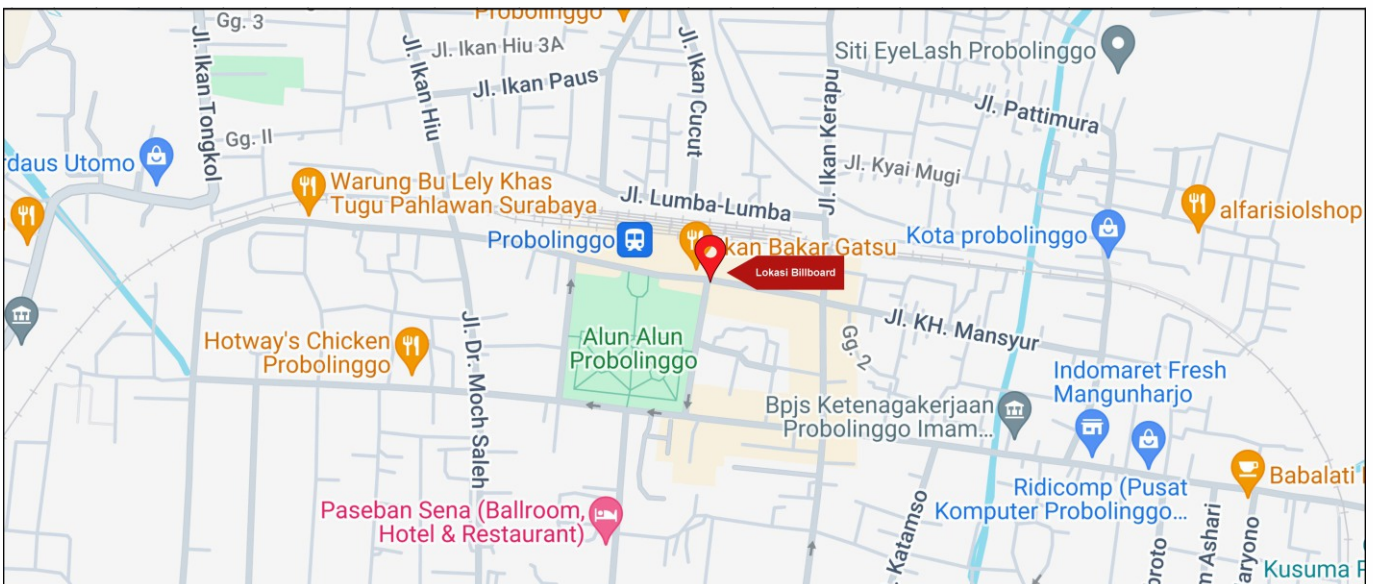

Foto Lokasi

Denah Lokasi

Description : Merupakan area padat lalu lintas, baik kendaraan pribadi maupun umum

LALU LINTAS HARIAN RATA-RATA

Mobil Pribadi	Sepeda Motor	Angkutan Umum	Lain-Lain (Pick Up, Truck, Dsb.)	Jumlah Total
-	-	-	-	-