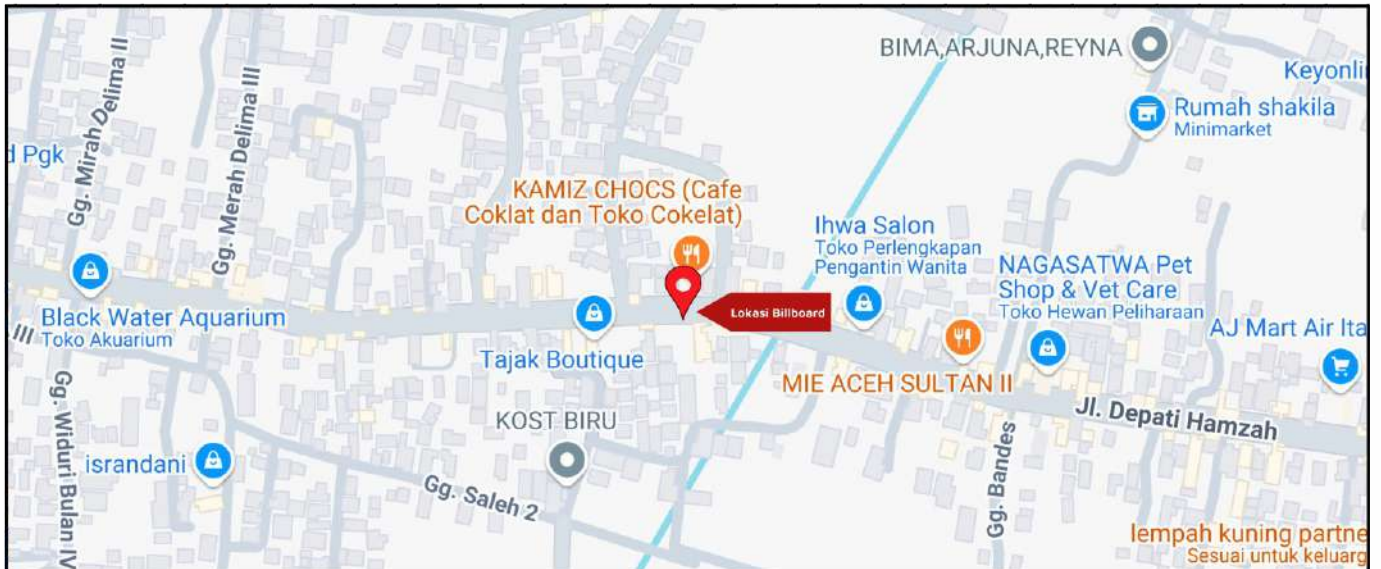

Foto Lokasi

Denah Lokasi

Description : Merupakan area padat lalu lintas, baik kendaraan pribadi maupun umum

LALU LINTAS HARIAN RATA-RATA

Mobil Pribadi	Sepeda Motor	Angkutan Umum	Lain-Lain (Pick Up, Truck, Dsb.)	Jumlah Total
-	-	-	-	-