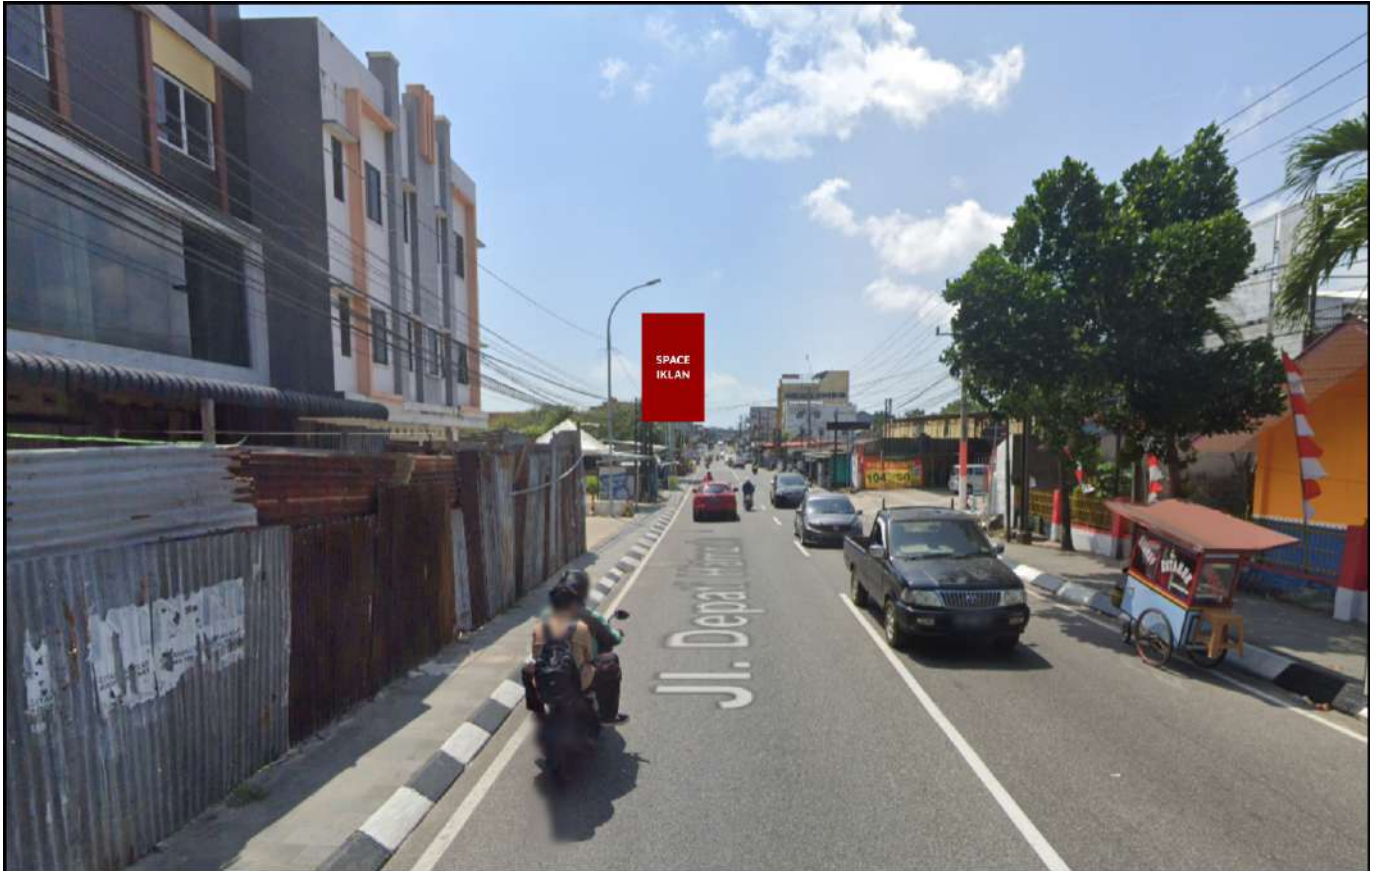

Jl. Depati Hamzah, Simp Fajar Indah, Pangkalpinang dari arah Semabaung menuju Air Itam Side A

Foto Lokasi

Denah Lokasi

Description : Merupakan area padat lalu lintas, baik kendaraan pribadi maupun umum

LALU LINTAS HARIAN RATA-RATA