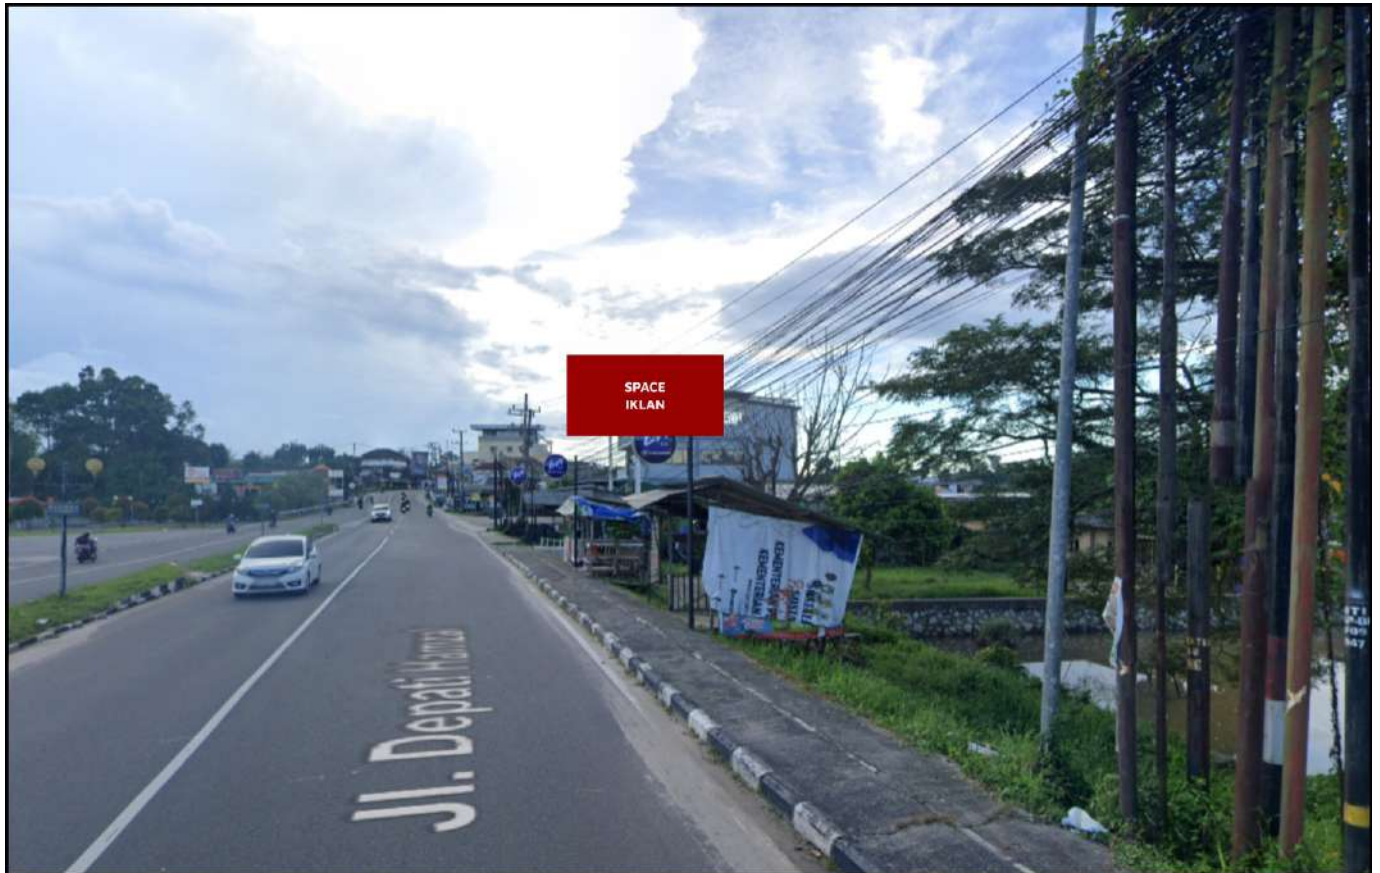

Foto Lokasi

Denah Lokasi

Description : Merupakan area padat lalu lintas, baik kendaraan pribadi maupun umum

LALU LINTAS HARIAN RATA-RATA

Mobil Pribadi	Sepeda Motor	Angkutan Umum	Lain-Lain (Pick Up, Truck, Dsb.)	Jumlah Total
-	-	-	-	-