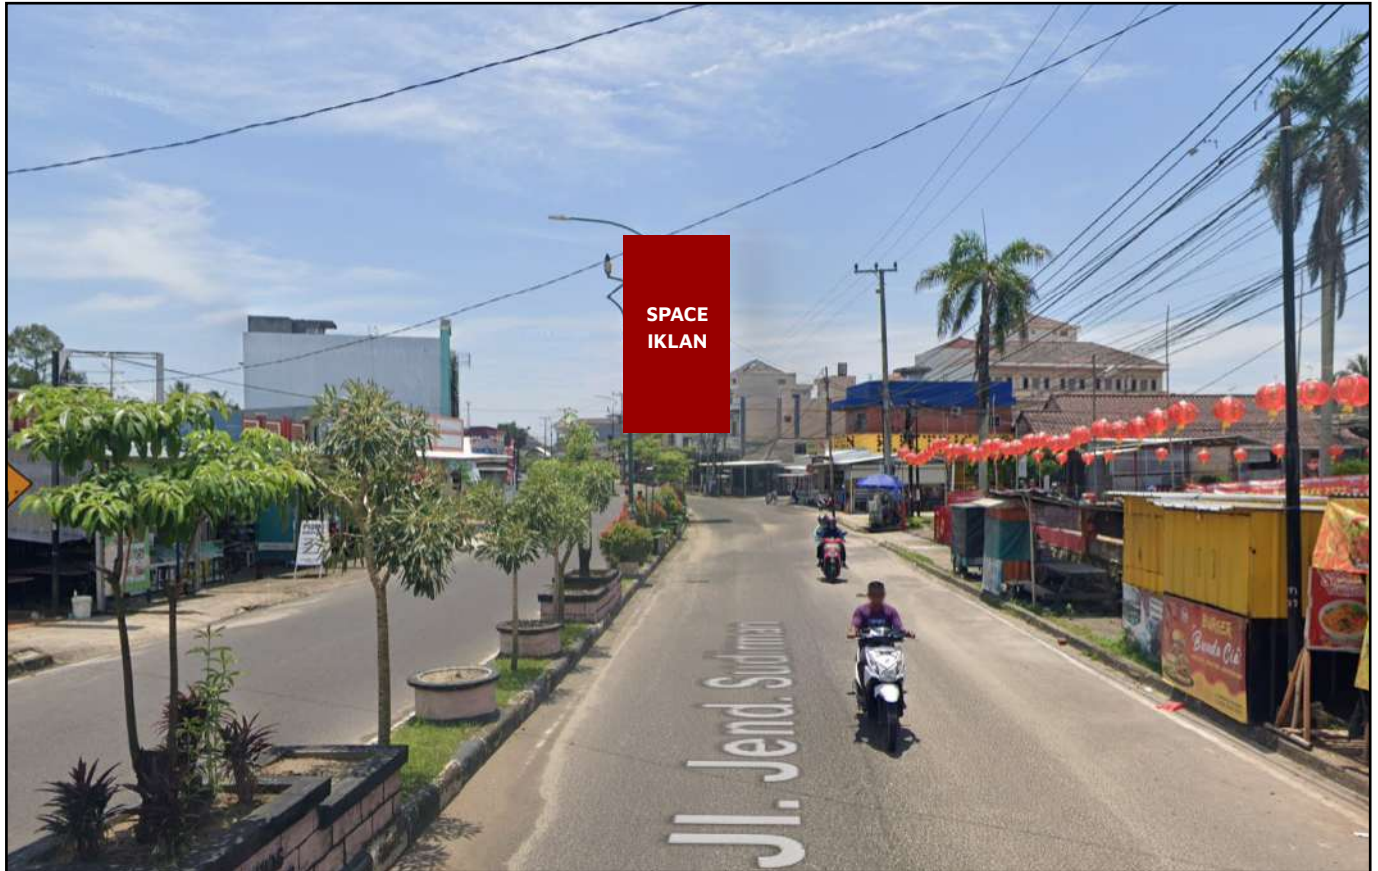

Foto Lokasi

Denah Lokasi

Description : Merupakan area padat lalu lintas, baik kendaraan pribadi maupun umum

LALU LINTAS HARIAN RATA-RATA

Mobil Pribadi	Sepeda Motor	Angkutan Umum	Lain-Lain (Pick Up, Truck, Dsb.)	Jumlah Total
-	-	-	-	-