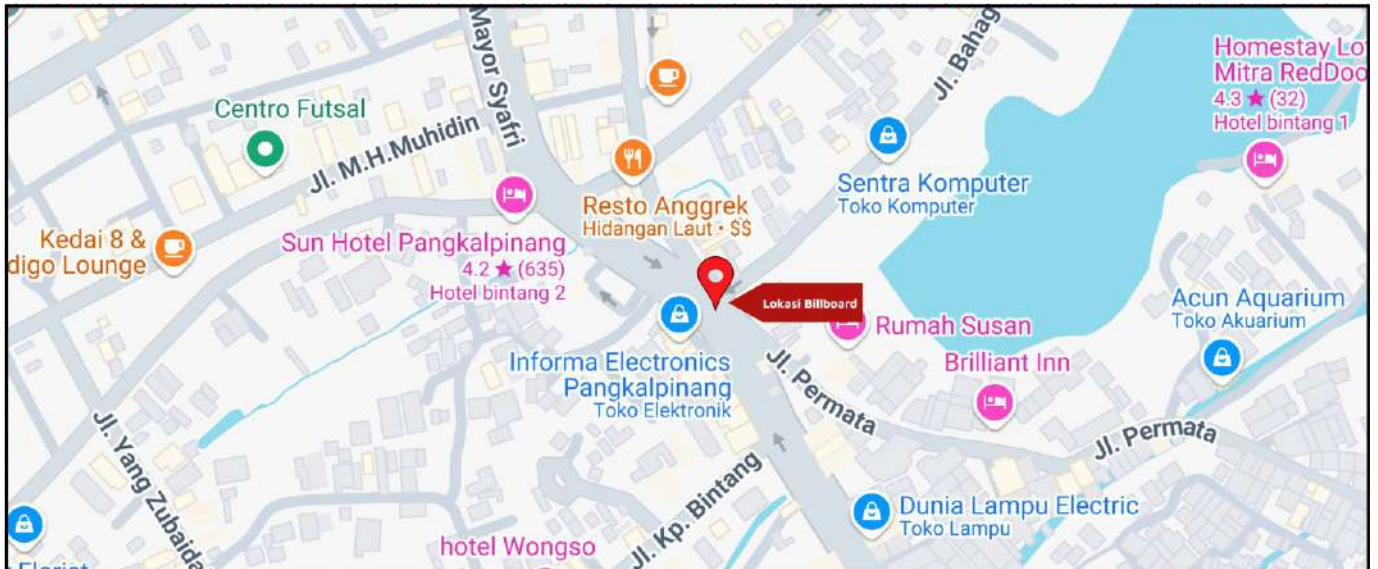

Jl. Pegadaian Depan BTC, di atas Gedung toko Sepeda Kec. Ragkul Kota Pangkalpinang View dari arah BTC Menuju Semabaung

Foto Lokasi

Denah Lokasi

Description : Merupakan area padat lalu lintas, baik kendaraan pribadi maupun umum