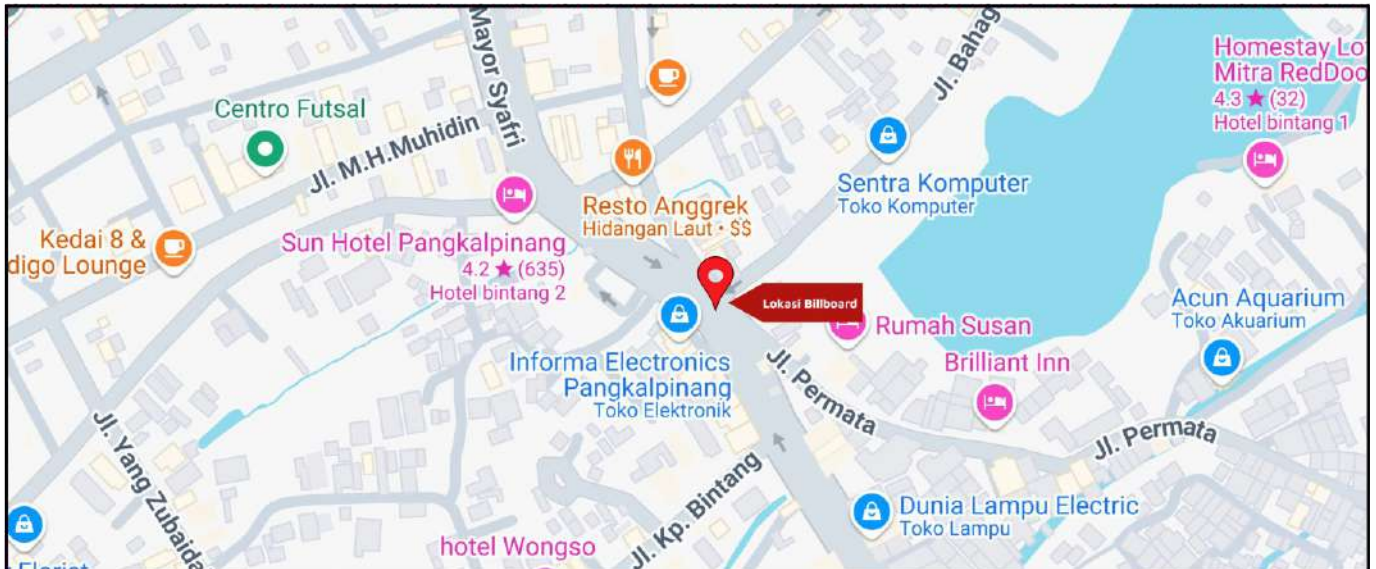

Jl. Pegadaian Depan BTC, di atas Gedung toko Sepeda Kec. Rangkul Kota Pangkalpinang View dari Semabaung Menuju Pusat Kota Pangkalpinang

Foto Lokasi

Denah Lokasi

Description : Merupakan area padat lalu lintas, baik kendaraan pribadi maupun umum