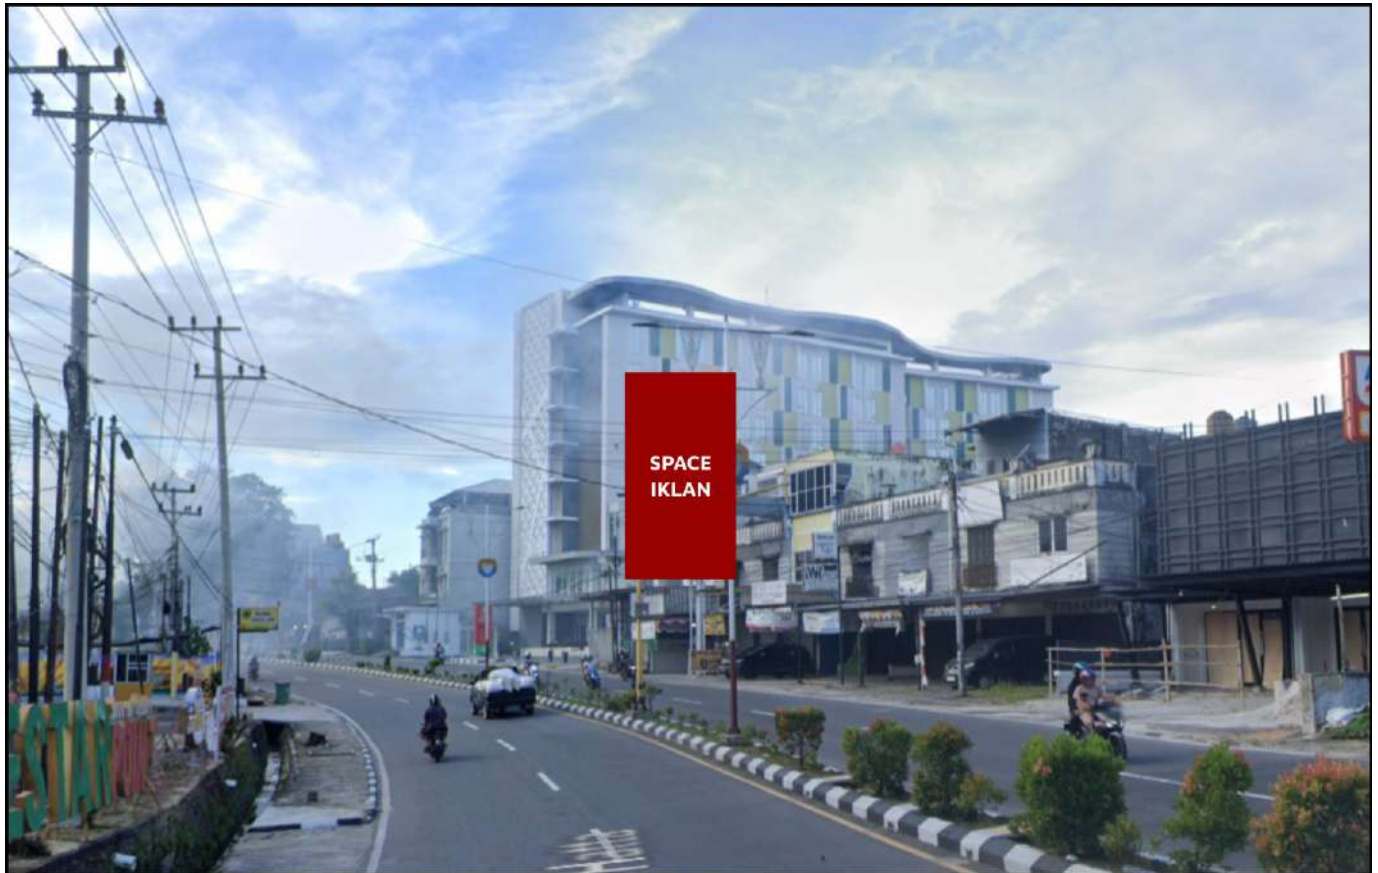

Foto Lokasi

Denah Lokasi

Description : Merupakan area padat lalu lintas, baik kendaraan pribadi maupun umum

LALU LINTAS HARIAN RATA-RATA

Mobil Pribadi	Sepeda Motor	Angkutan Umum	Lain-Lain (Pick Up, Truck, Dsb.)	Jumlah Total
-	-	-	-	-