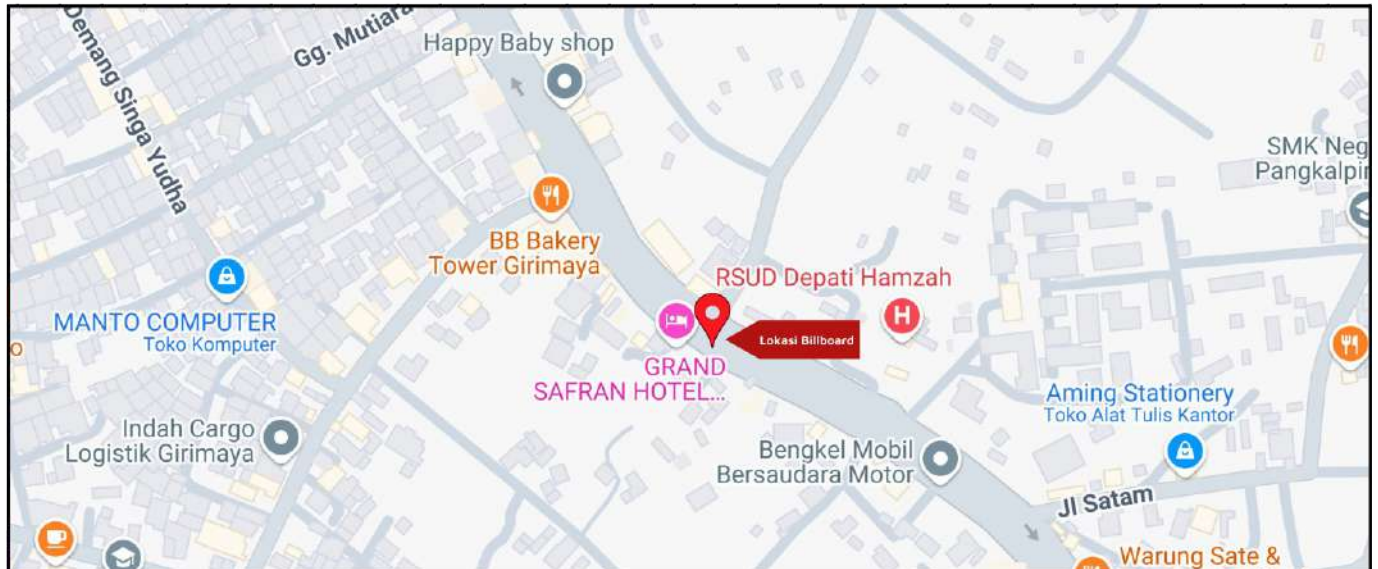

Foto Lokasi

Denah Lokasi

Description : Merupakan area padat lalu lintas, baik kendaraan pribadi maupun umum

LALU LINTAS HARIAN RATA-RATA

Mobil Pribadi	Sepeda Motor	Angkutan Umum	Lain-Lain (Pick Up, Truck, Dsb.)	Jumlah Total
-	-	-	-	-