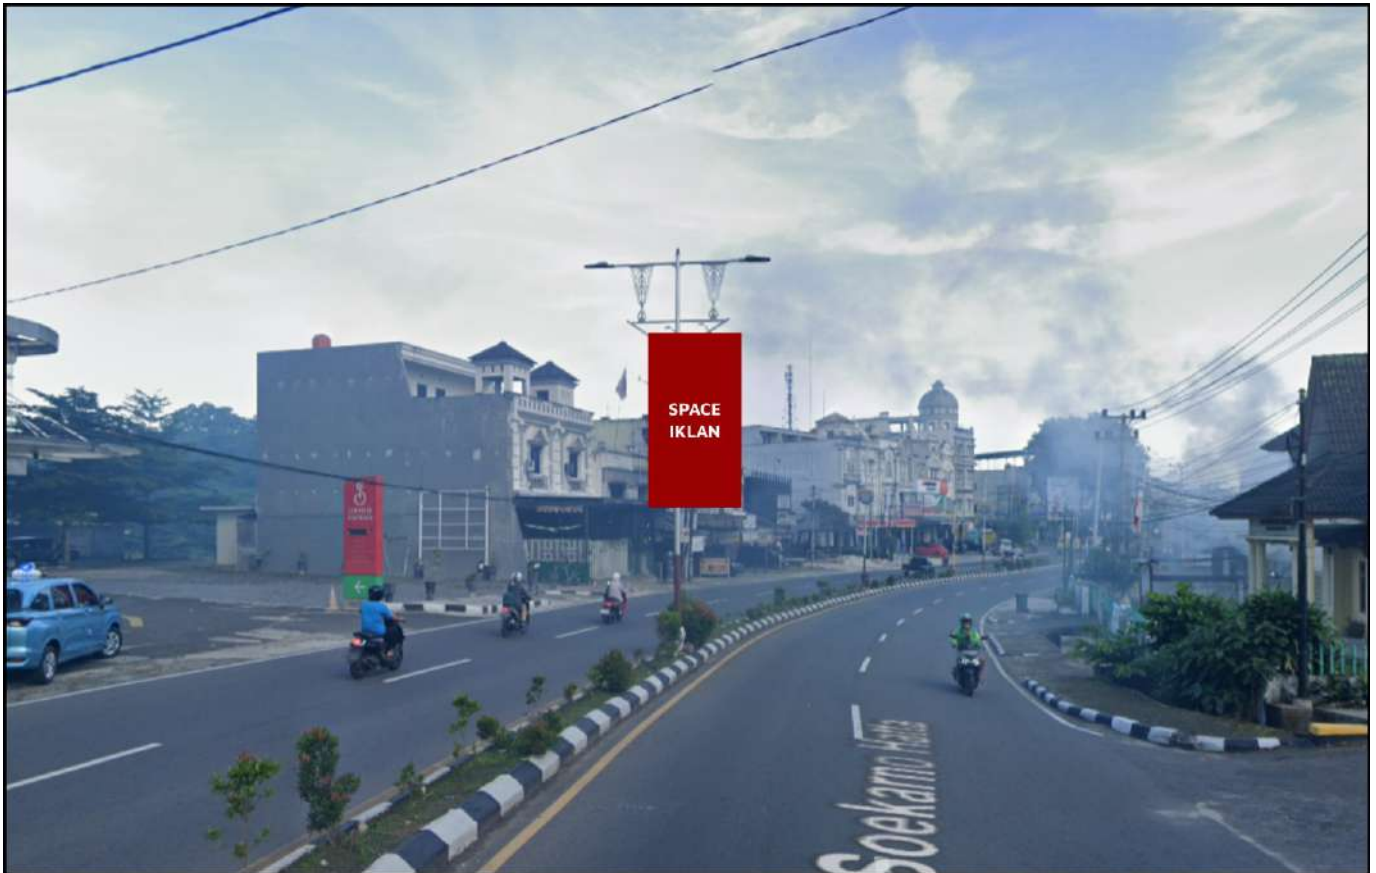

Foto Lokasi

Denah Lokasi

Description : Merupakan area padat lalu lintas, baik kendaraan pribadi maupun umum

LALU LINTAS HARIAN RATA-RATA

Mobil Pribadi	Sepeda Motor	Angkutan Umum	Lain-Lain (Pick Up, Truck, Dsb.)	Jumlah Total
-	-	-	-	-