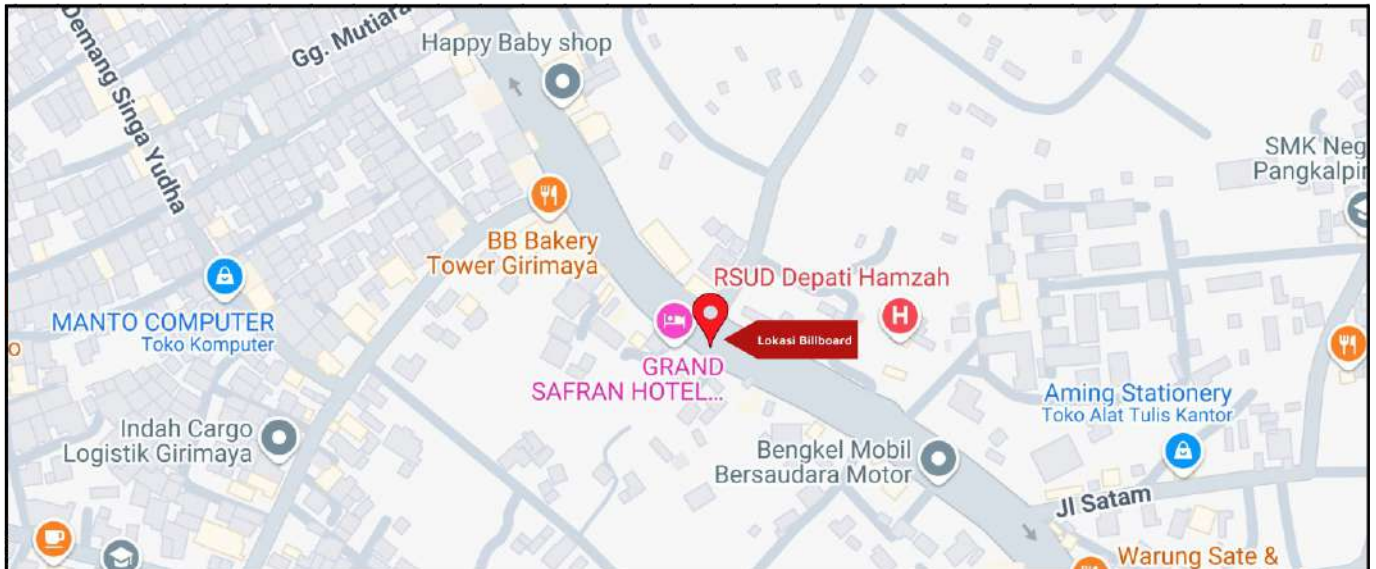

Foto Lokasi

Denah Lokasi

Description : Merupakan area padat lalu lintas, baik kendaraan pribadi maupun umum

LALU LINTAS HARIAN RATA-RATA

Mobil Pribadi	Sepeda Motor	Angkutan Umum	Lain-Lain (Pick Up, Truck, Dsb.)	Jumlah Total
-	-	-	-	-