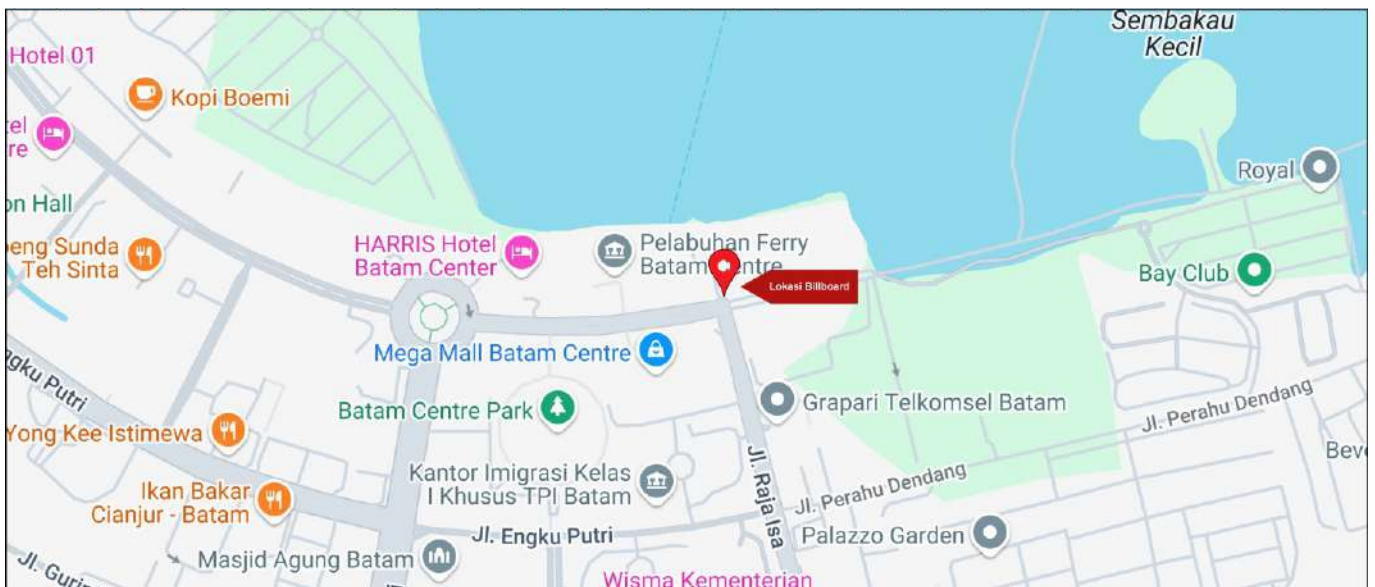

Foto Lokasi

Denah Lokasi

Description : Merupakan area padat lalu lintas, baik kendaraan pribadi maupun umum

**LALU LINTAS HARIAN RATA-RATA**

Mobil Pribadi	Sepeda Motor	Angkutan Umum	Lain-Lain (Pick Up, Truck, Dsb.)	Jumlah Total
-	-	-	-	-