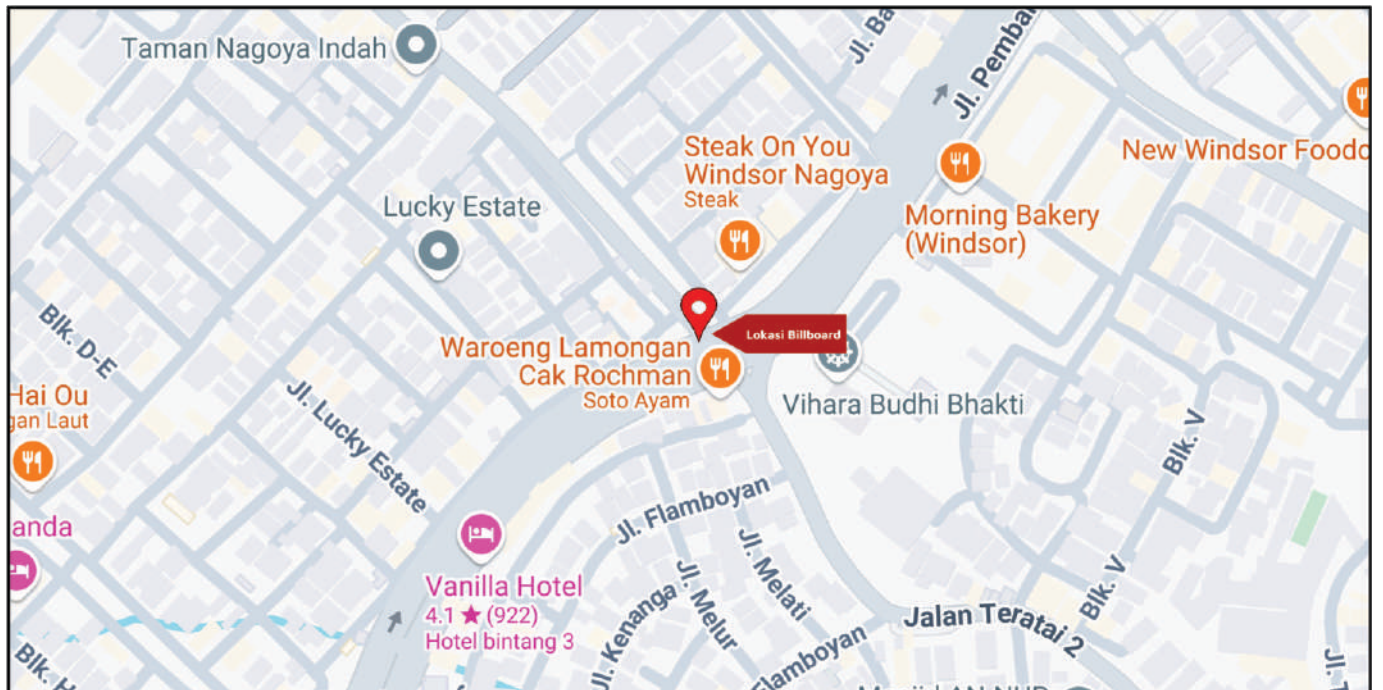

Foto Lokasi

Denah Lokasi

Description : Merupakan area padat lalu lintas, baik kendaraan pribadi maupun umum

LALU LINTAS HARIAN RATA-RATA

Mobil Pribadi	Sepeda Motor	Angkutan Umum	Lain-Lain (Pick Up, Truck, Dsb.)	Jumlah Total
-	-	-	-	-