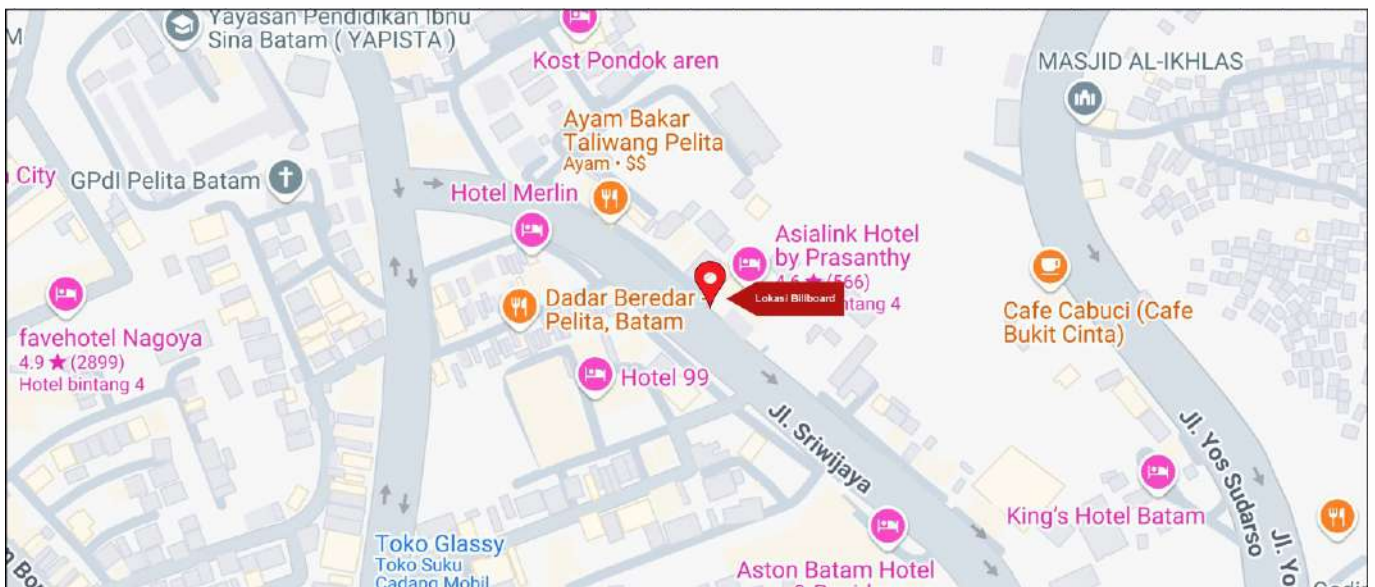

Foto Lokasi

Denah Lokasi

Description : Merupakan area padat lalu lintas, baik kendaraan pribadi maupun umum

LALU LINTAS HARIAN RATA-RATA

Mobil Pribadi	Sepeda Motor	Angkutan Umum	Lain-Lain (Pick Up, Truck, Dsb.)	Jumlah Total
-	-	-	-	-