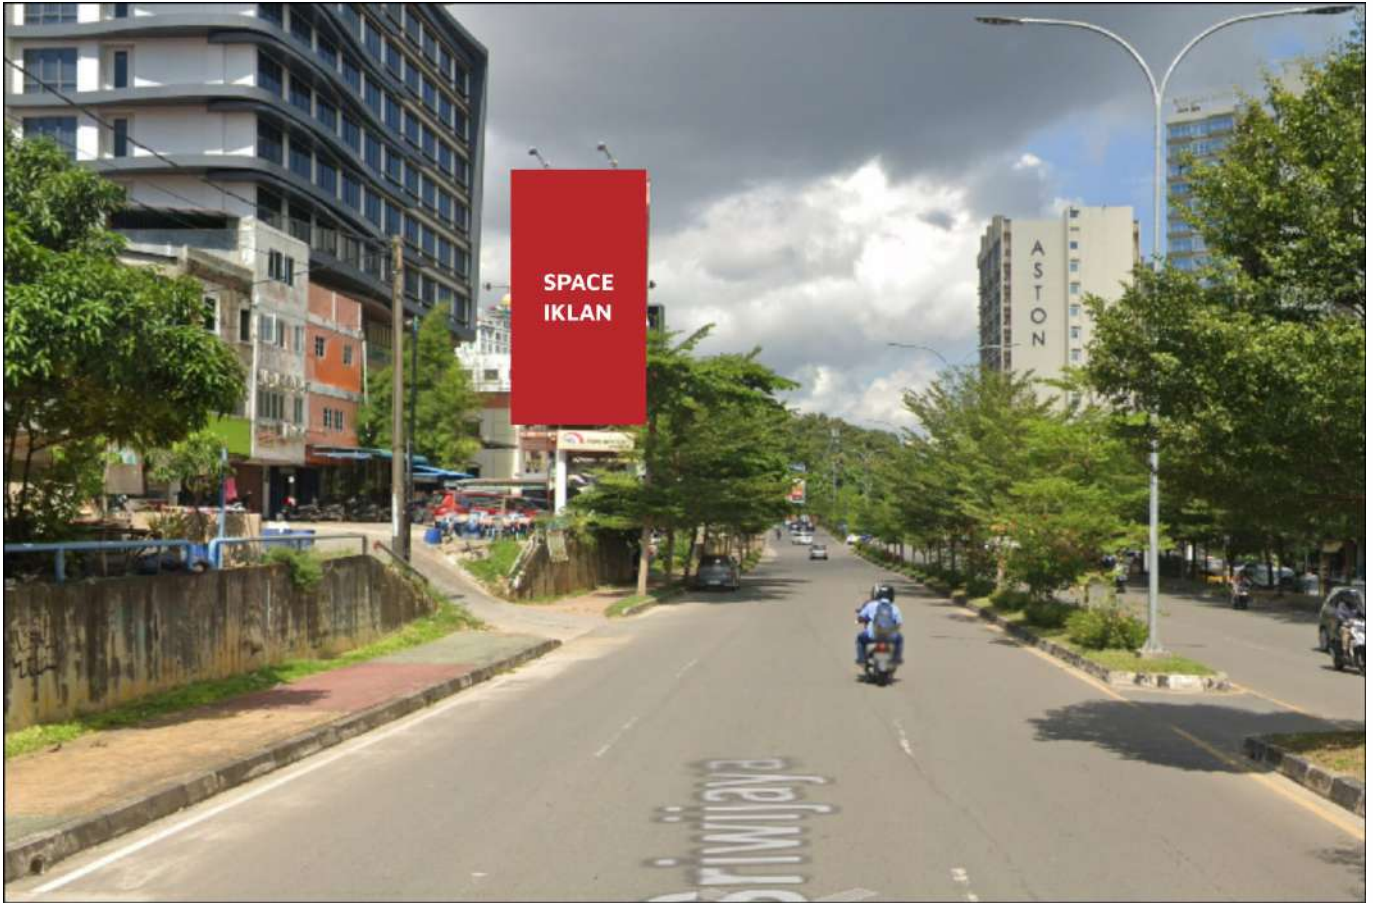

Foto Lokasi

Denah Lokasi

Description : Merupakan area padat lalu lintas, baik kendaraan pribadi maupun umum

LALU LINTAS HARIAN RATA-RATA

Mobil Pribadi	Sepeda Motor	Angkutan Umum	Lain-Lain (Pick Up, Truck, Dsb.)	Jumlah Total
-	-	-	-	-