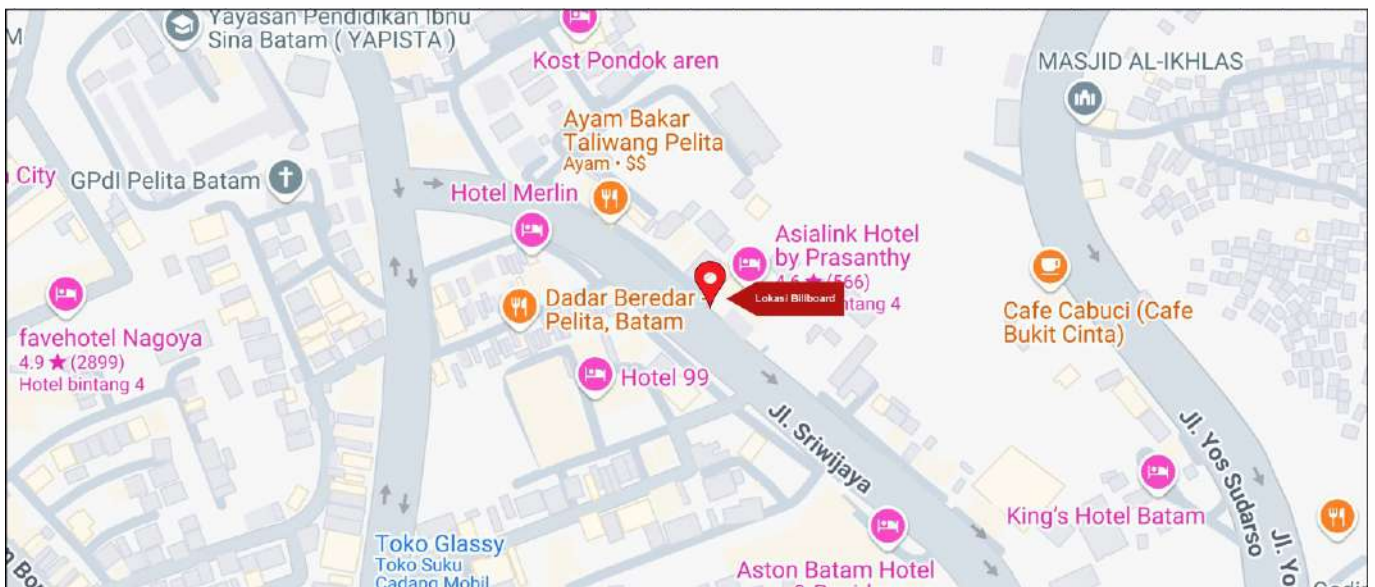

Foto Lokasi

Denah Lokasi

Description : Merupakan area padat lalu lintas, baik kendaraan pribadi maupun umum

LALU LINTAS HARIAN RATA-RATA				
Mobil Pribadi	Sepeda Motor	Angkutan Umum	Lain-Lain (Pick Up, Truck, Dsb.)	Jumlah Total
-	-	-	-	-