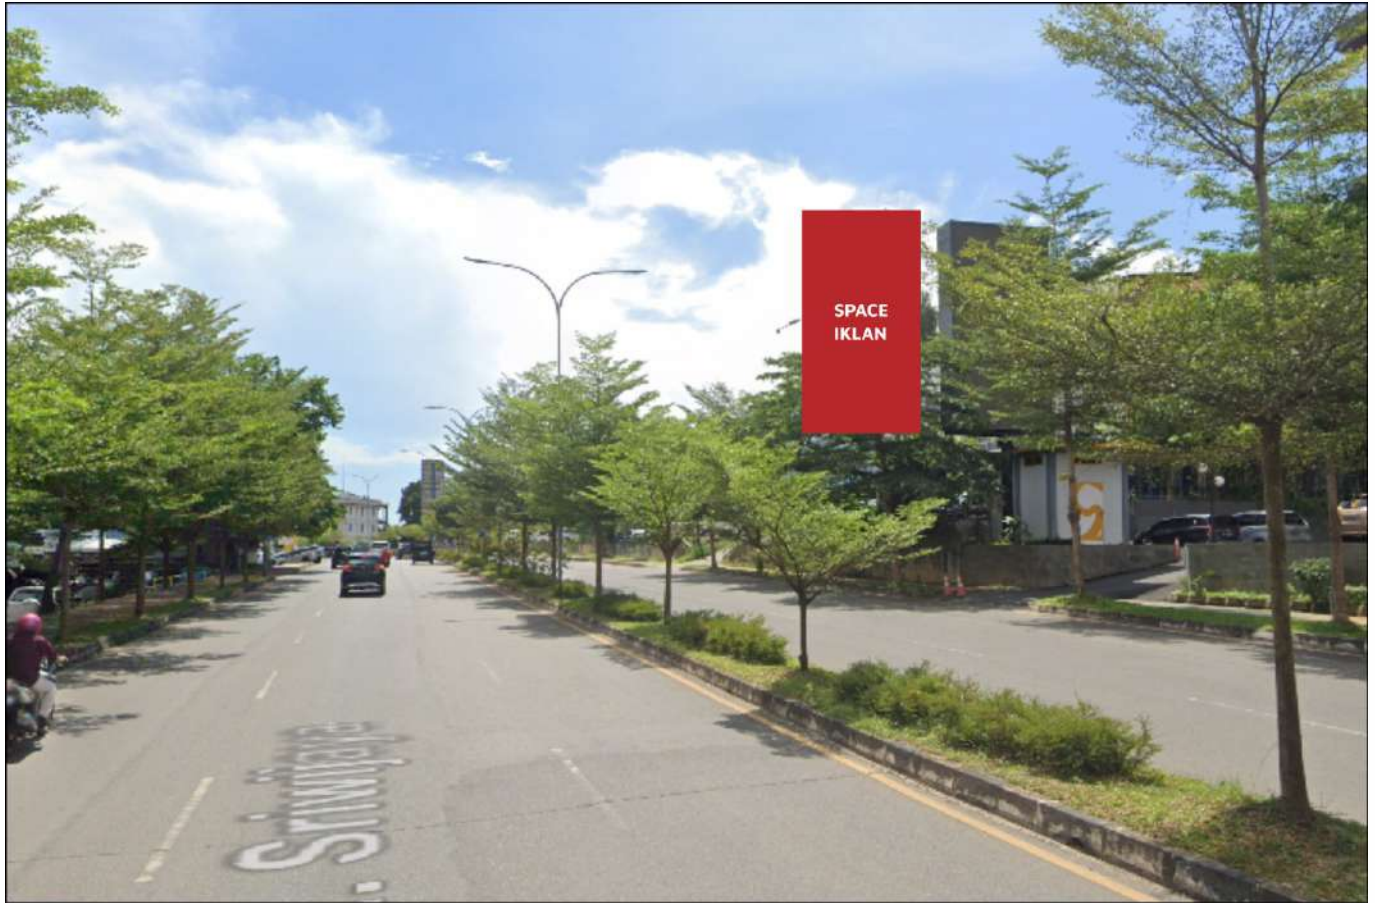

Foto Lokasi

Denah Lokasi

Description : Merupakan area padat lalu lintas, baik kendaraan pribadi maupun umum

LALU LINTAS HARIAN RATA-RATA				
Mobil Pribadi	Sepeda Motor	Angkutan Umum	Lain-Lain (Pick Up, Truck, Dsb.)	Jumlah Total
-	-	-	-	-