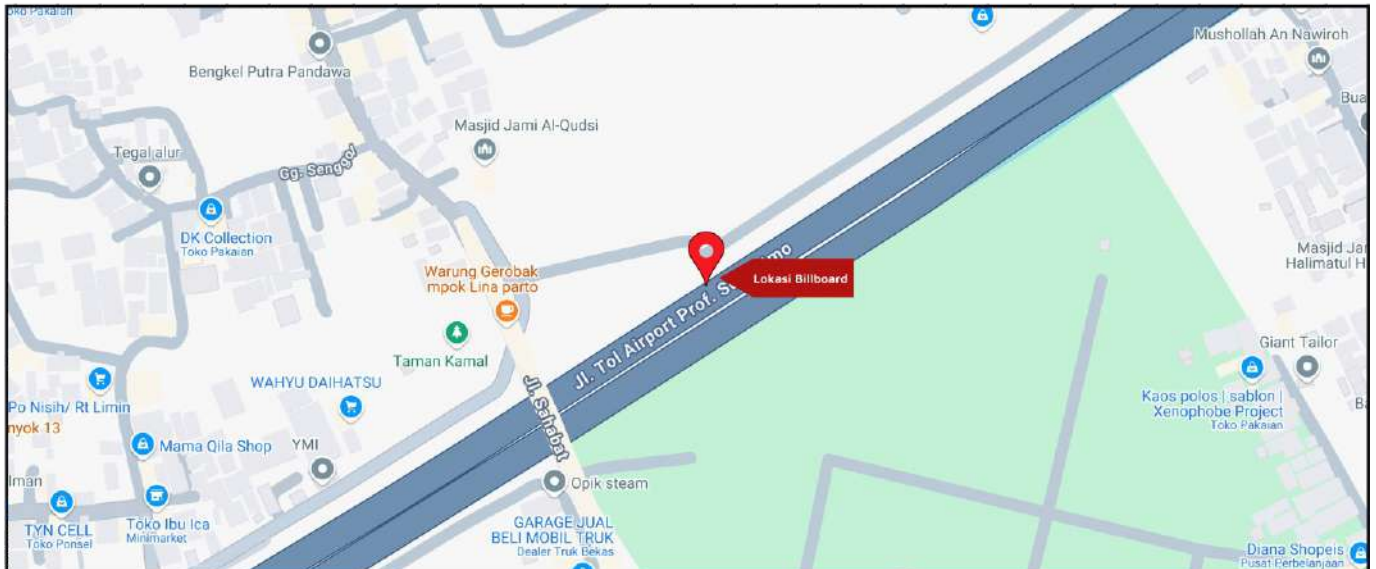

Foto Lokasi

Denah Lokasi

Description : Merupakan area padat lalu lintas, baik kendaraan pribadi maupun umum

LALU LINTAS HARIAN RATA-RATA				
Mobil Pribadi	Sepeda Motor	Angkutan Umum	Lain-Lain (Pick Up, Truck, Dsb.)	Jumlah Total
-	-	-	-	-