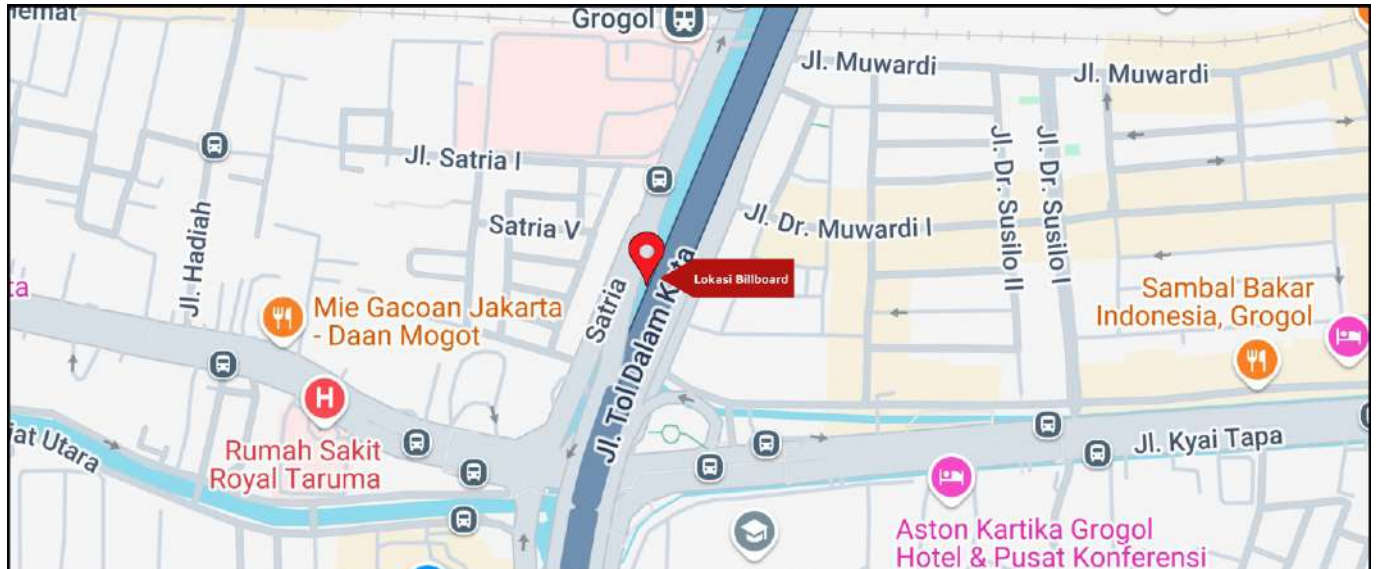

Foto Lokasi

Denah Lokasi

Description : Merupakan area padat lalu lintas, baik kendaraan pribadi maupun umum

LALU LINTAS HARIAN RATA-RATA

Mobil Pribadi	Sepeda Motor	Angkutan Umum	Lain-Lain (Pick Up, Truck, Dsb.)	Jumlah Total
-	-	-	-	-