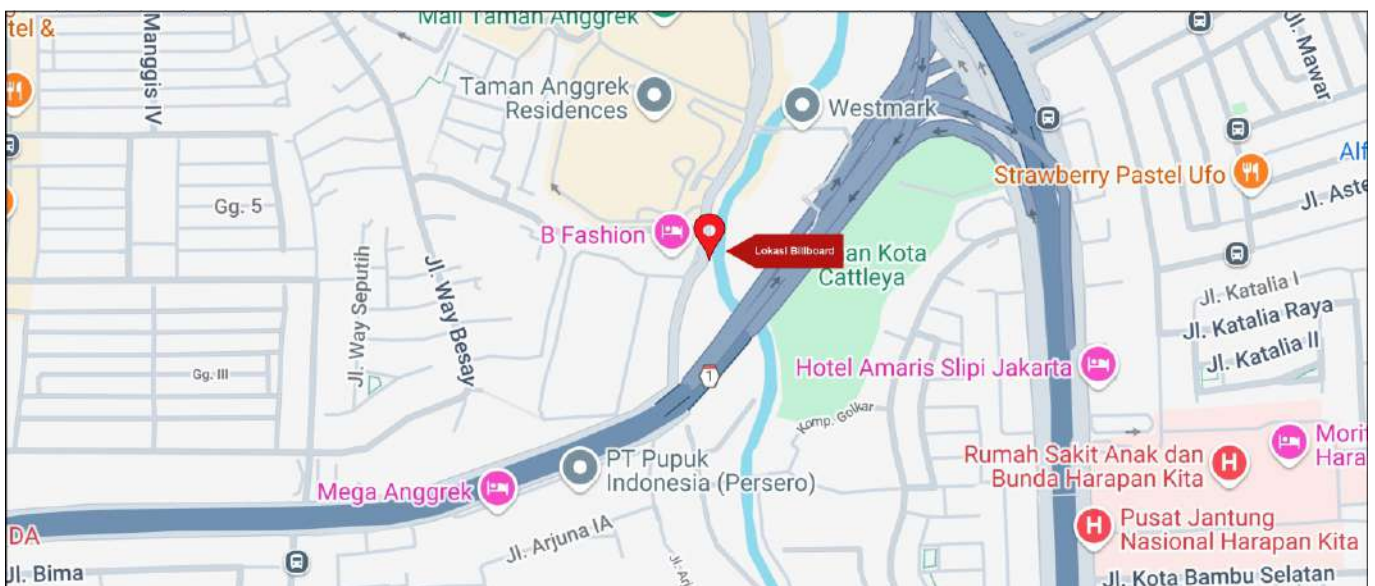

Foto Lokasi

Denah Lokasi

Description : Merupakan area padat lalu lintas, baik kendaraan pribadi maupun umum

LALU LINTAS HARIAN RATA-RATA				
Mobil Pribadi	Sepeda Motor	Angkutan Umum	Lain-Lain (Pick Up, Truck, Dsb.)	Jumlah Total
-	-	-	-	-