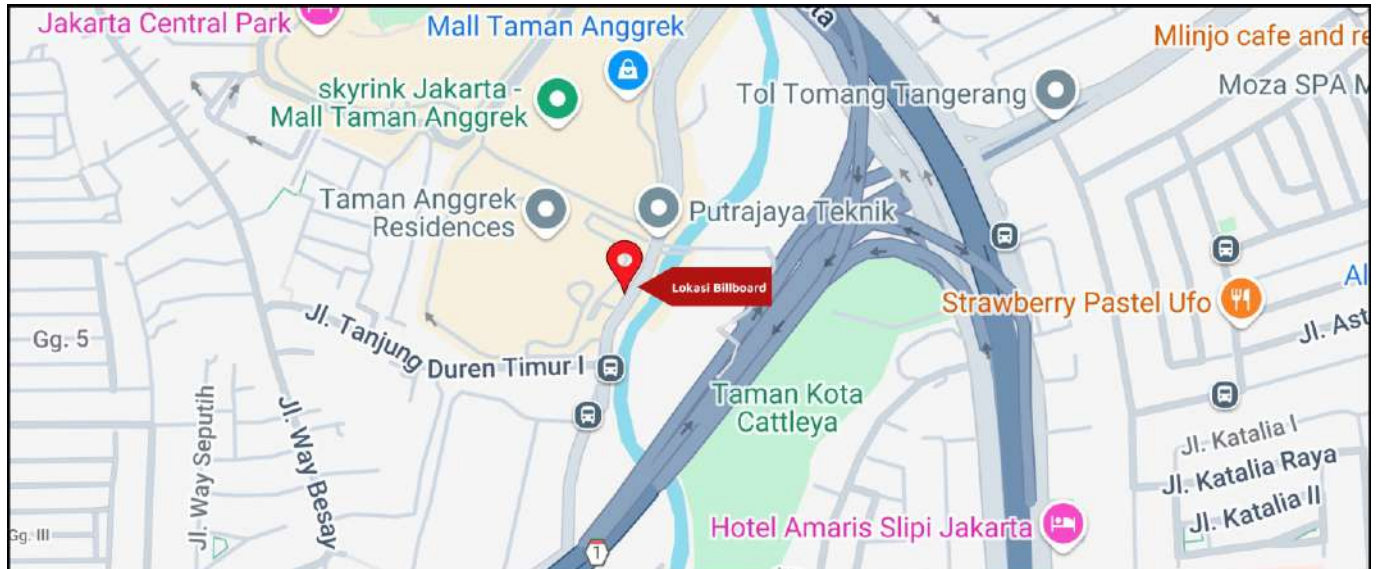

Foto Lokasi

Denah Lokasi

Description : Merupakan area padat lalu lintas, baik kendaraan pribadi maupun umum

**LALU LINTAS HARIAN RATA-RATA**

| Mobil Pribadi | Sepeda Motor | Angkutan Umum | Lain-Lain (Pick Up, Truck, Dsb.) | Jumlah Total |
|---------------|--------------|---------------|----------------------------------|--------------|
| -             | -            | -             | -                                | -            |