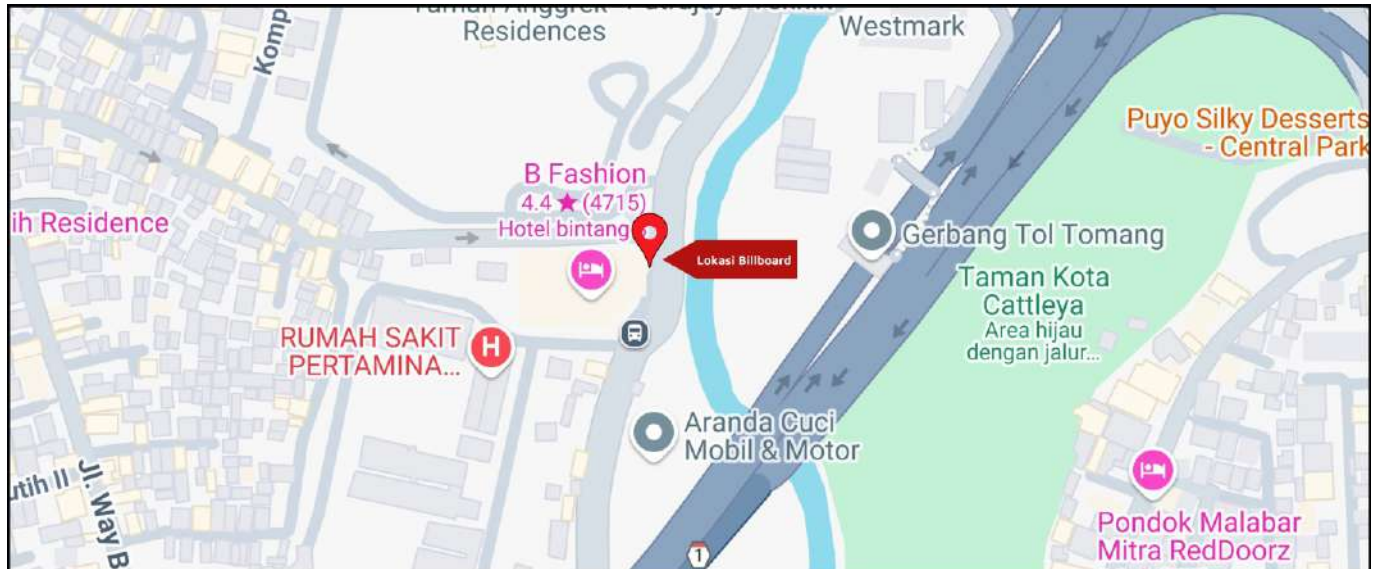

Foto Lokasi

Denah Lokasi

Description : Merupakan area padat lalu lintas, baik kendaraan pribadi maupun umum

**LALU LINTAS HARIAN RATA-RATA**

Mobil Pribadi	Sepeda Motor	Angkutan Umum	Lain-Lain (Pick Up, Truck, Dsb.)	Jumlah Total
-	-	-	-	-