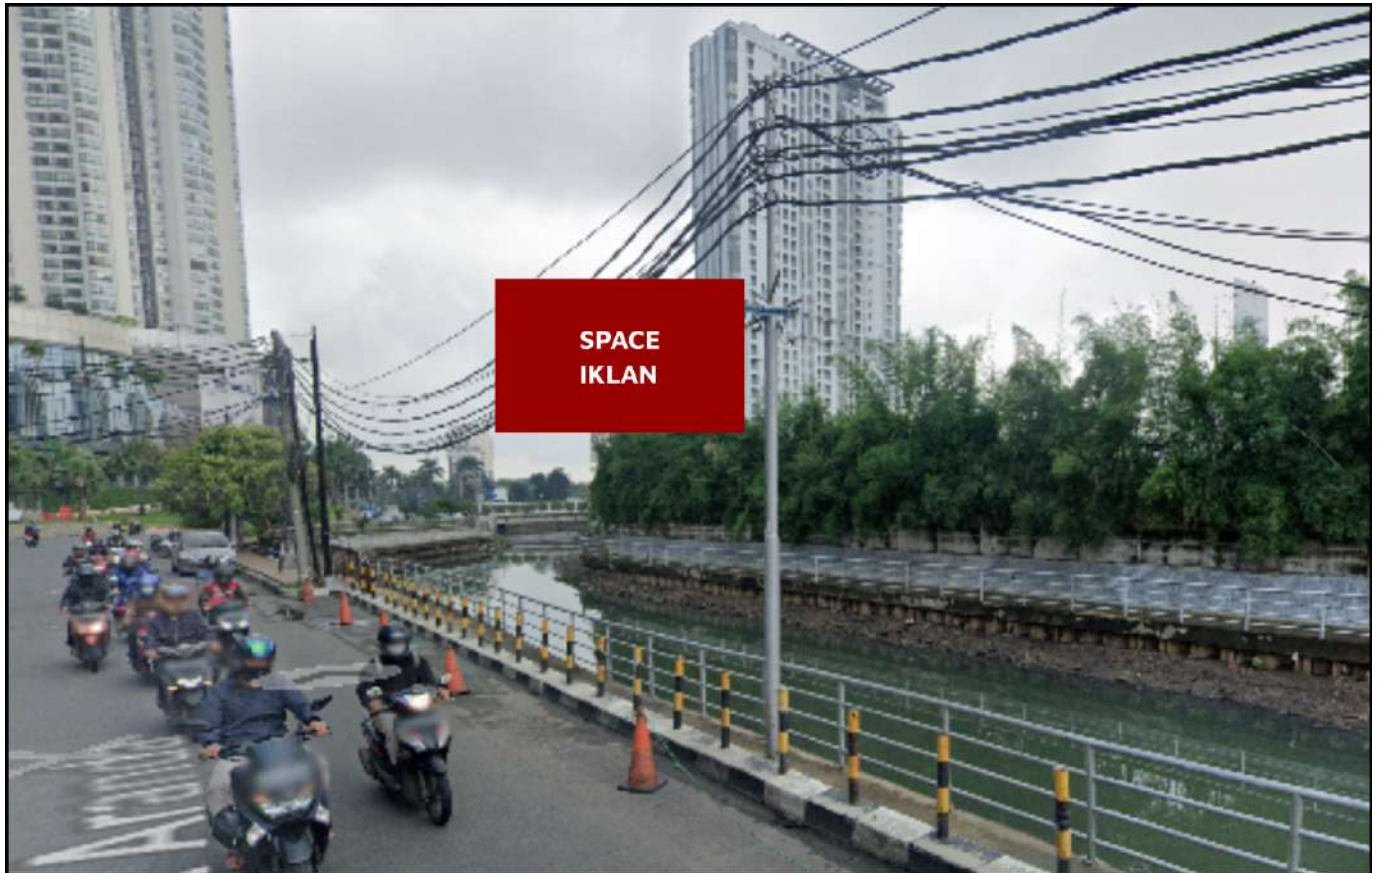

Foto Lokasi

Denah Lokasi

Description : Merupakan area padat lalu lintas, baik kendaraan pribadi maupun umum

**LALU LINTAS HARIAN RATA-RATA**

Mobil Pribadi	Sepeda Motor	Angkutan Umum	Lain-Lain (Pick Up, Truck, Dsb.)	Jumlah Total
-	-	-	-	-