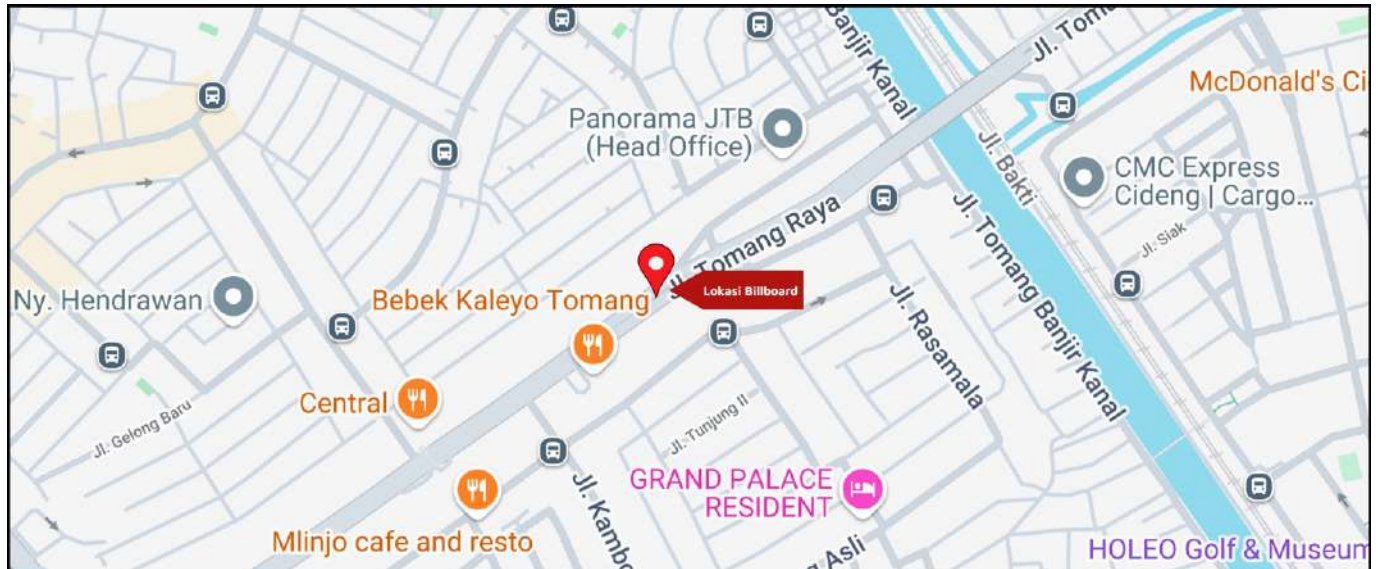

Foto Lokasi

Denah Lokasi

Description : Merupakan area padat lalu lintas, baik kendaraan pribadi maupun umum

LALU LINTAS HARIAN RATA-RATA				
Mobil Pribadi	Sepeda Motor	Angkutan Umum	Lain-Lain (Pick Up, Truck, Dsb.)	Jumlah Total
-	-	-	-	-