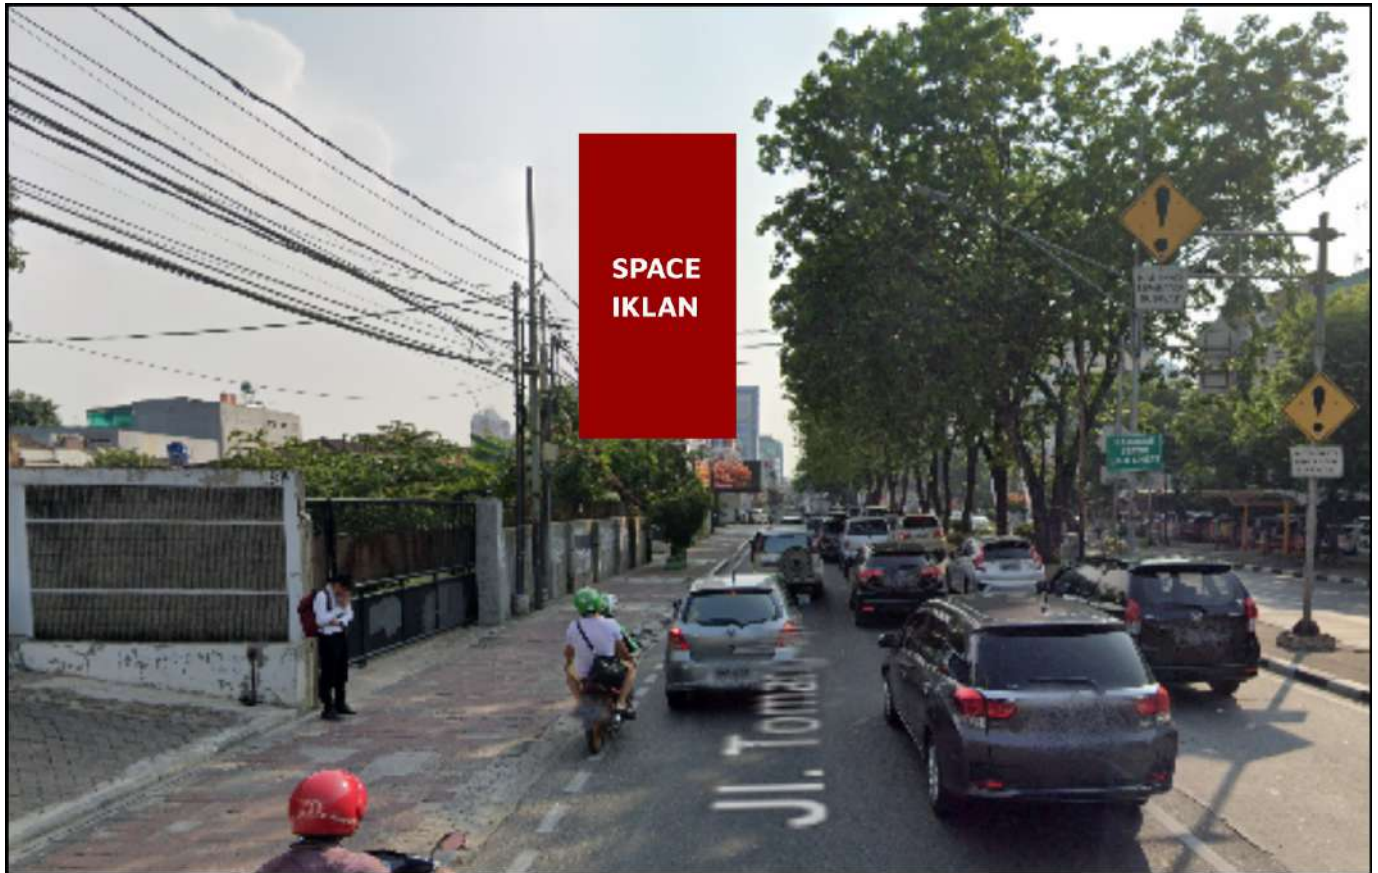

Foto Lokasi

Denah Lokasi

Description : Merupakan area padat lalu lintas, baik kendaraan pribadi maupun umum

LALU LINTAS HARIAN RATA-RATA				
Mobil Pribadi	Sepeda Motor	Angkutan Umum	Lain-Lain (Pick Up, Truck, Dsb.)	Jumlah Total
-	-	-	-	-