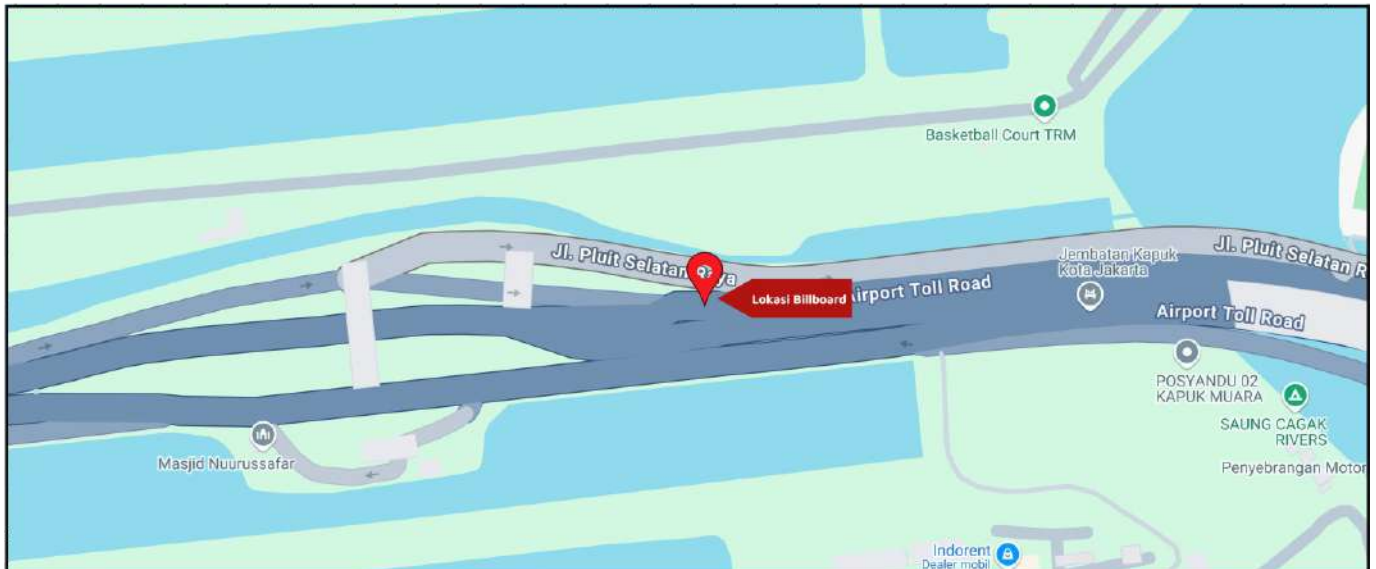

Foto Lokasi

Denah Lokasi

Description : Merupakan area padat lalu lintas, baik kendaraan pribadi maupun umum

LALU LINTAS HARIAN RATA-RATA

| Mobil Pribadi | Sepeda Motor | Angkutan Umum | Lain-Lain (Pick Up, Truck, Dsb.) | Jumlah Total |
|---------------|--------------|---------------|-------------------------------------|--------------|
| - | - | - | - | - |