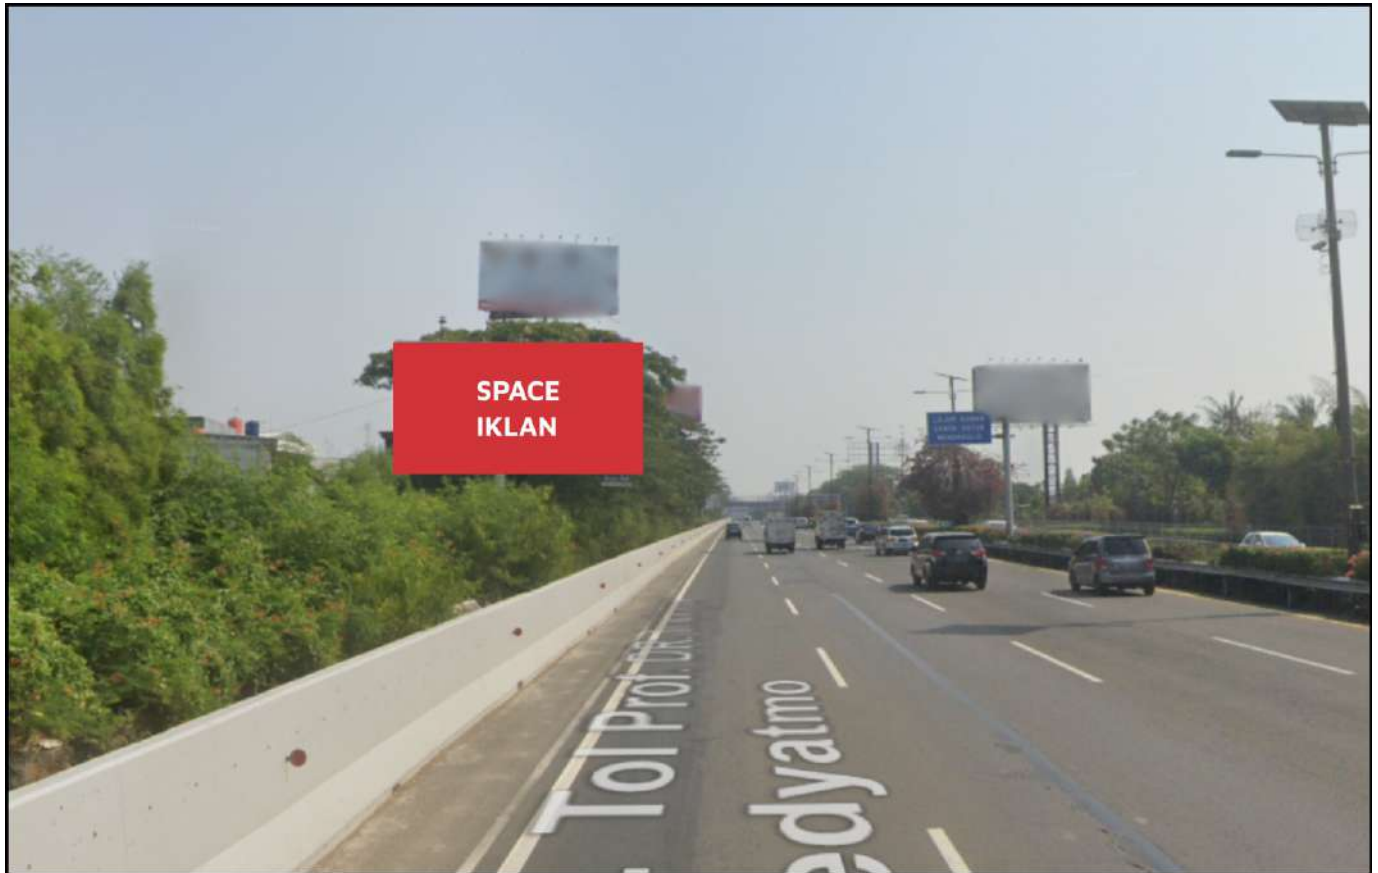

Foto Lokasi

Denah Lokasi

Description : Merupakan area padat lalu lintas, baik kendaraan pribadi maupun umum

LALU LINTAS HARIAN RATA-RATA

Mobil Pribadi	Sepeda Motor	Angkutan Umum	Lain-Lain (Pick Up, Truck, Dsb.)	Jumlah Total
-	-	-	-	-