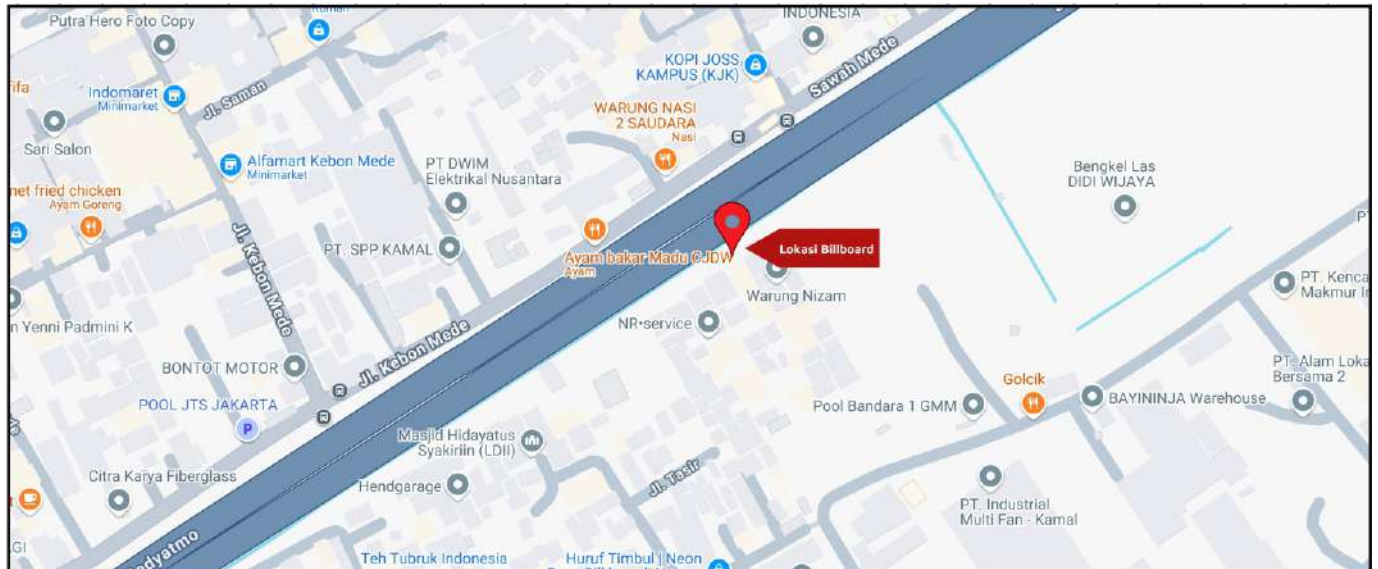

Foto Lokasi

Denah Lokasi

Description : Merupakan area padat lalu lintas, baik kendaraan pribadi maupun umum

LALU LINTAS HARIAN RATA-RATA

Mobil Pribadi	Sepeda Motor	Angkutan Umum	Lain-Lain (Pick Up, Truck, Dsb.)	Jumlah Total
-	-	-	-	-