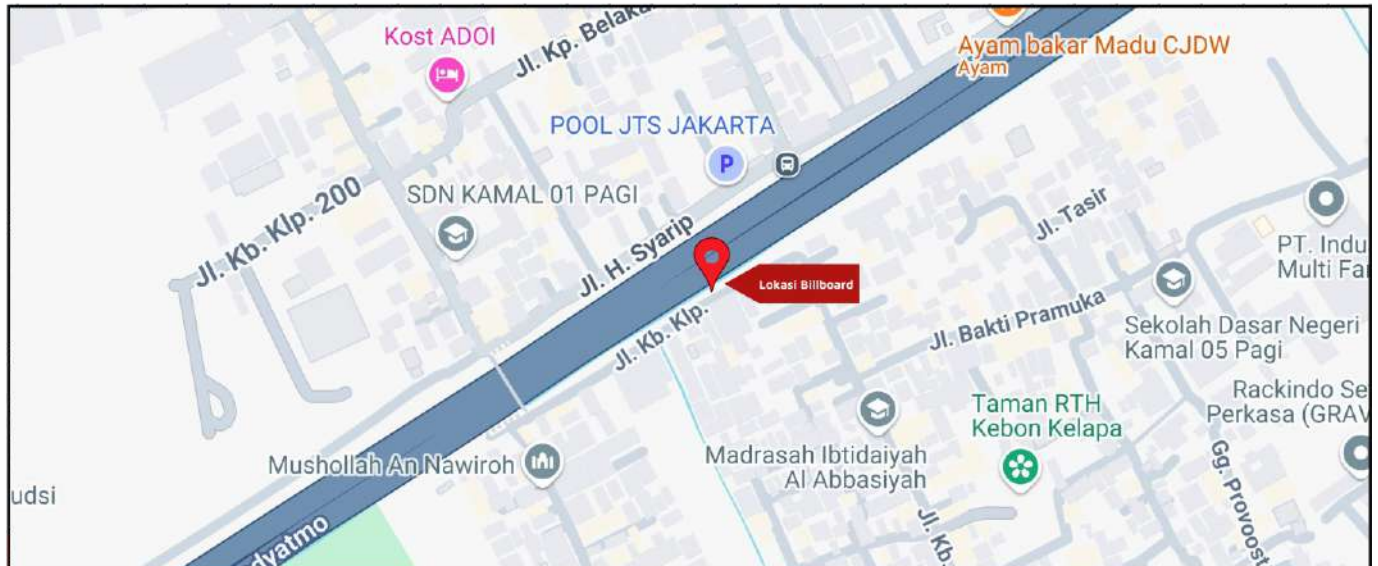

Foto Lokasi

Denah Lokasi

Description : Merupakan area padat lalu lintas, baik kendaraan pribadi maupun umum

**LALU LINTAS HARIAN RATA-RATA**

Mobil Pribadi	Sepeda Motor	Angkutan Umum	Lain-Lain (Pick Up, Truck, Dsb.)	Jumlah Total
-	-	-	-	-