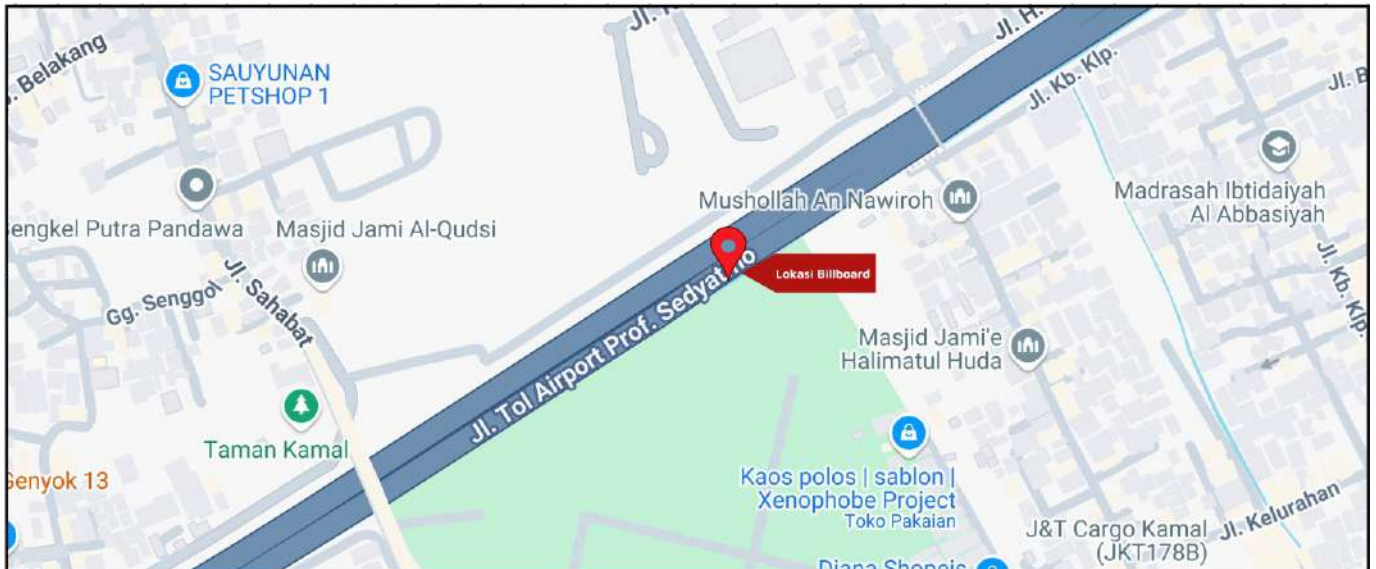

Foto Lokasi

Denah Lokasi

Description : Merupakan area padat lalu lintas, baik kendaraan pribadi maupun umum

LALU LINTAS HARIAN RATA-RATA

Mobil Pribadi	Sepeda Motor	Angkutan Umum	Lain-Lain (Pick Up, Truck, Dsb.)	Jumlah Total
-	-	-	-	-