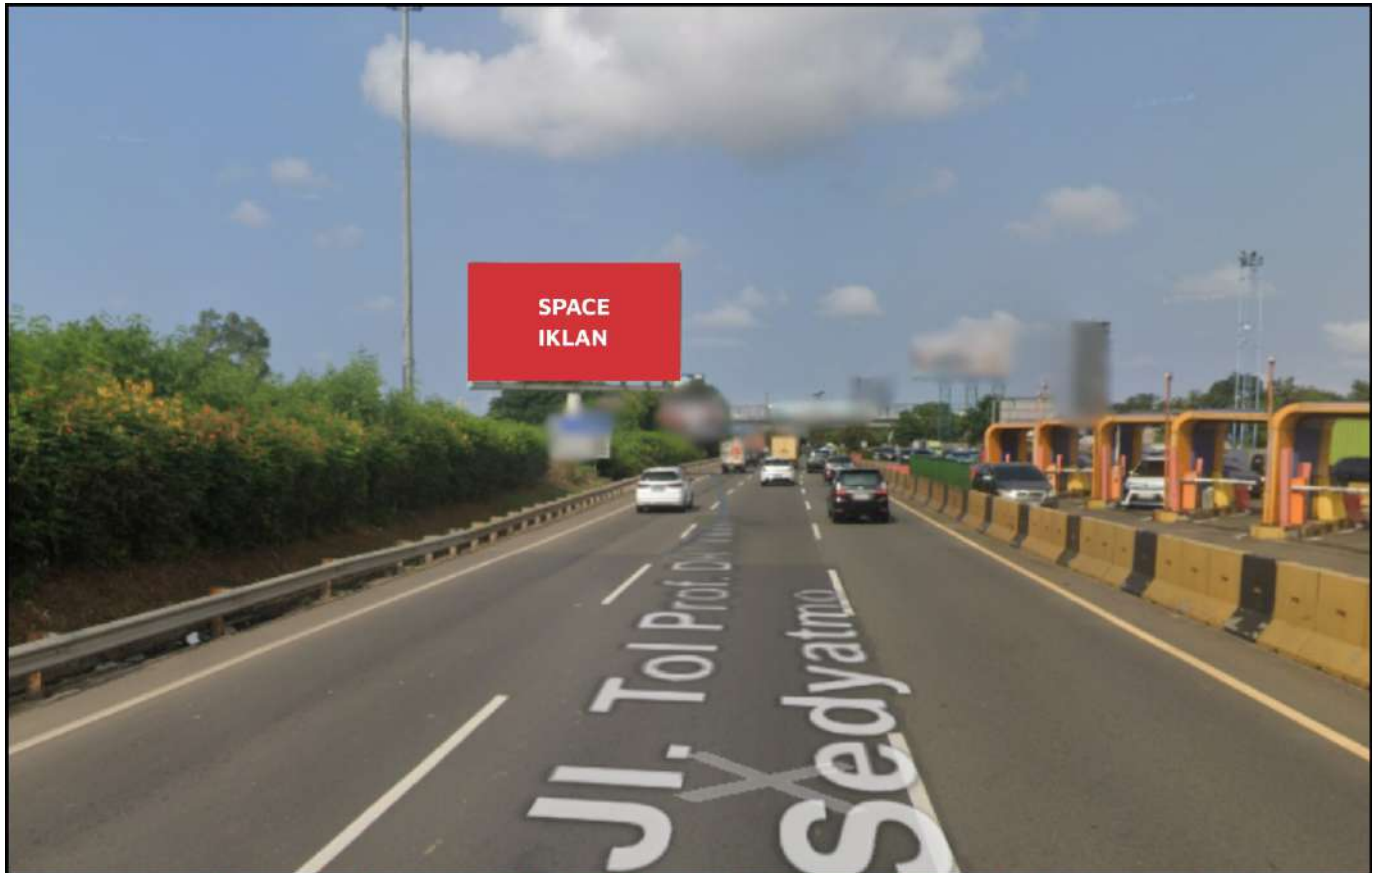

Foto Lokasi

Denah Lokasi

Description : Merupakan area padat lalu lintas, baik kendaraan pribadi maupun umum

LALU LINTAS HARIAN RATA-RATA

Mobil Pribadi	Sepeda Motor	Angkutan Umum	Lain-Lain (Pick Up, Truck, Dsb.)	Jumlah Total
-	-	-	-	-