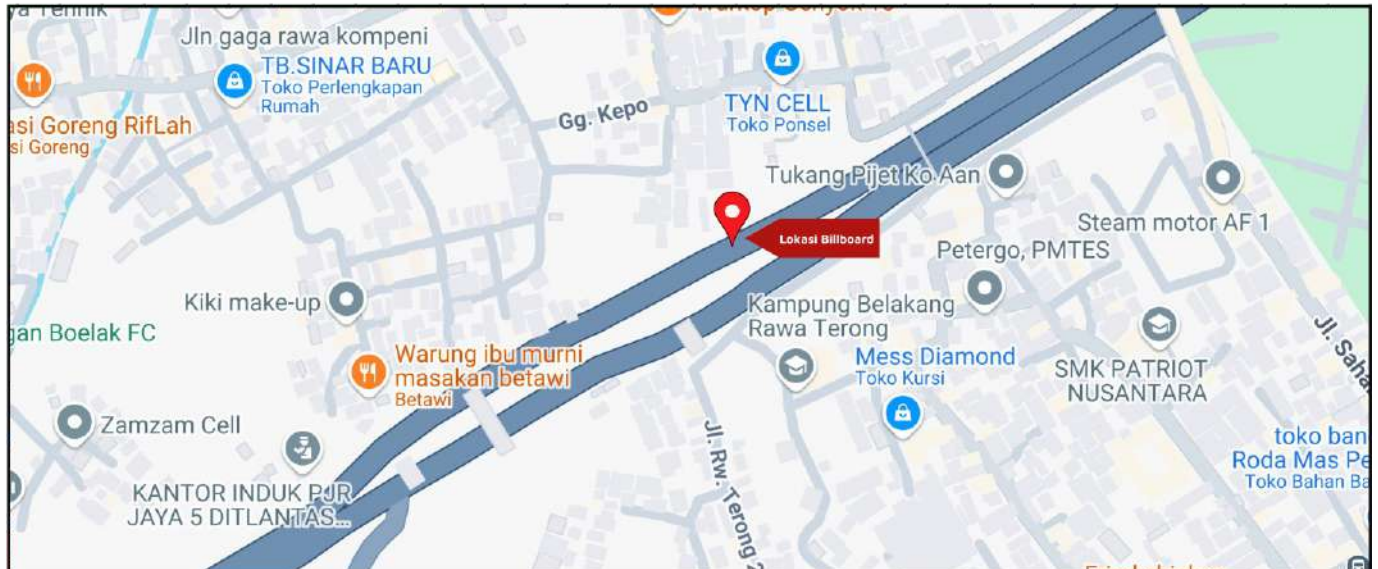

Foto Lokasi

Denah Lokasi

Description : Merupakan area padat lalu lintas, baik kendaraan pribadi maupun umum

LALU LINTAS HARIAN RATA-RATA

Mobil Pribadi	Sepeda Motor	Angkutan Umum	Lain-Lain (Pick Up, Truck, Dsb.)	Jumlah Total
-	-	-	-	-