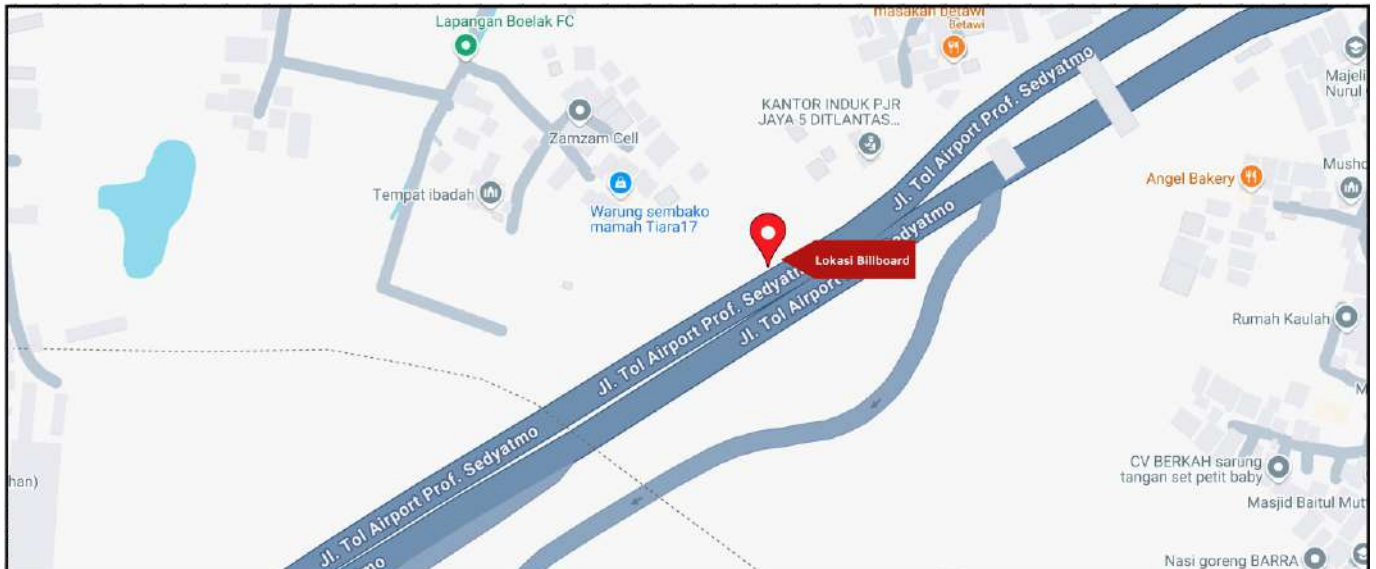

Foto Lokasi

Denah Lokasi

Description : Merupakan area padat lalu lintas, baik kendaraan pribadi maupun umum

LALU LINTAS HARIAN RATA-RATA

Mobil Pribadi	Sepeda Motor	Angkutan Umum	Lain-Lain (Pick Up, Truck, Dsb.)	Jumlah Total
-	-	-	-	-