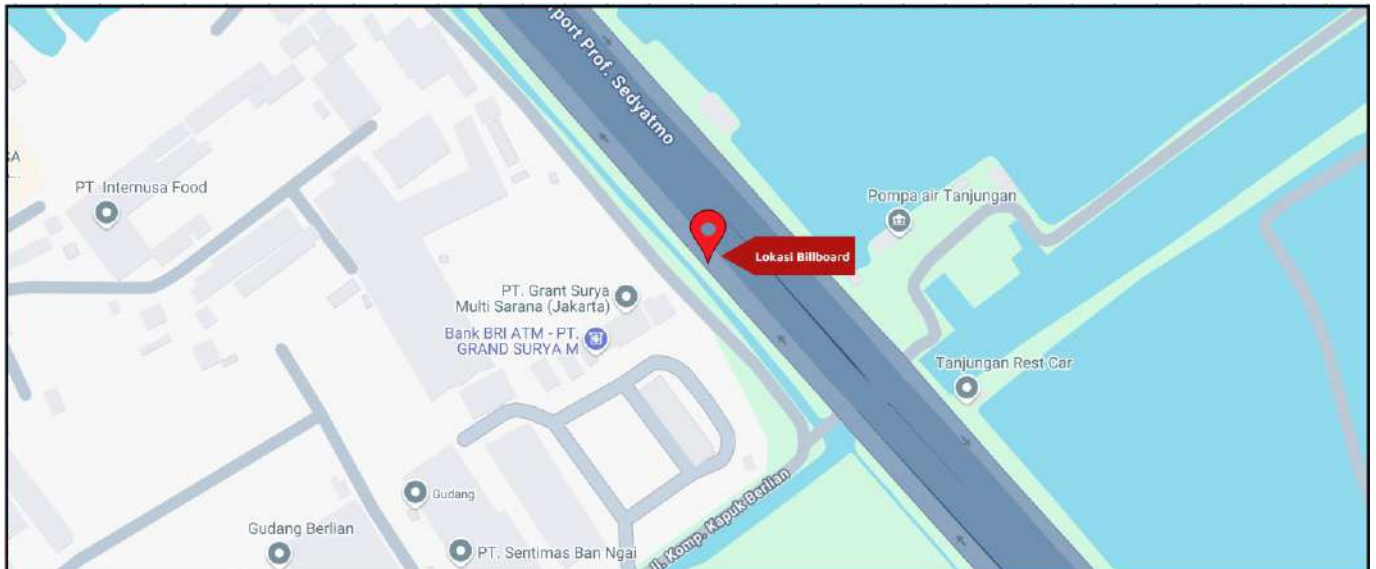

Foto Lokasi

Denah Lokasi

Description : Merupakan area padat lalu lintas, baik kendaraan pribadi maupun umum

LALU LINTAS HARIAN RATA-RATA

Mobil Pribadi	Sepeda Motor	Angkutan Umum	Lain-Lain (Pick Up, Truck, Dsb.)	Jumlah Total
-	-	-	-	-