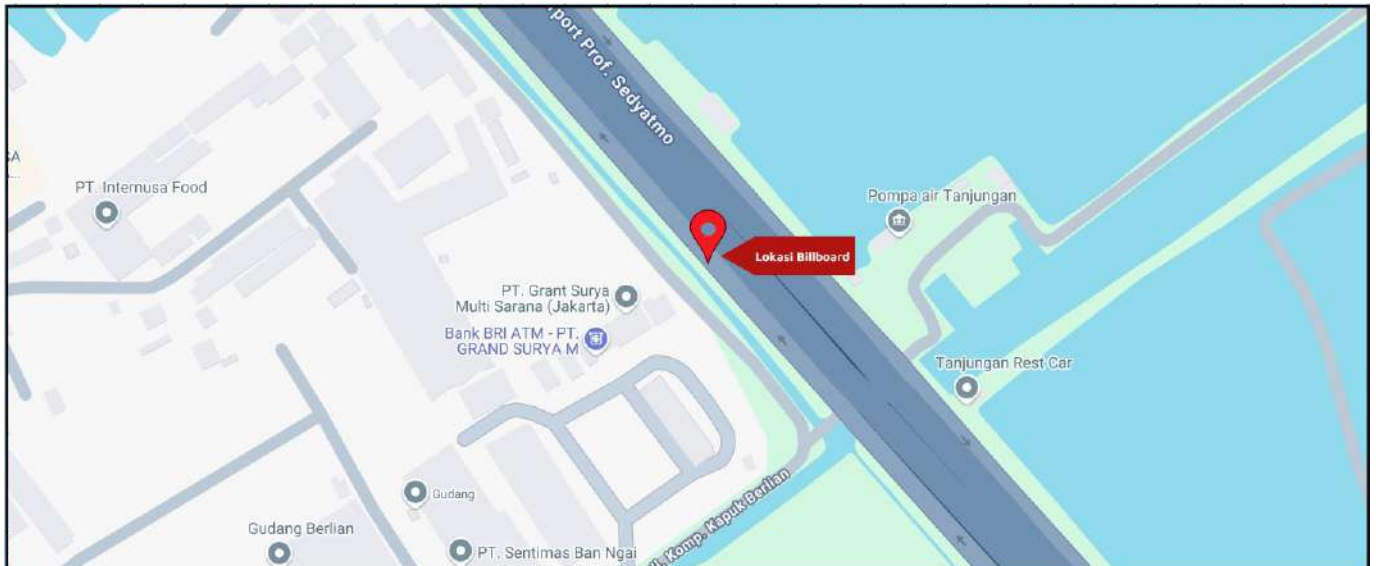

Foto Lokasi

Denah Lokasi

Description : Merupakan area padat lalu lintas, baik kendaraan pribadi maupun umum

LALU LINTAS HARIAN RATA-RATA

Mobil Pribadi	Sepeda Motor	Angkutan Umum	Lain-Lain (Pick Up, Truck, Dsb.)	Jumlah Total
-	-	-	-	-