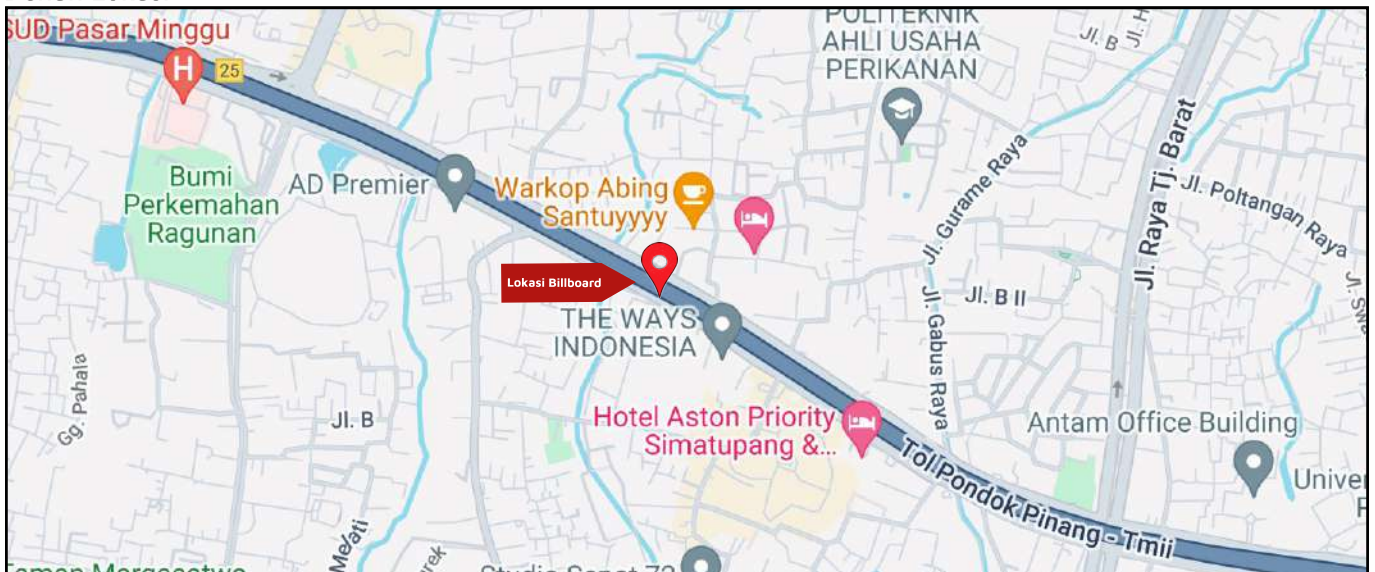

Foto Lokasi

Denah Lokasi

Description : Merupakan area padat lalu lintas, baik kendaraan pribadi maupun umum

LALU LINTAS HARIAN RATA-RATA

Mobil Pribadi	Sepeda Motor	Angkutan Umum	Lain-Lain (Pick Up, Truck, Dsb.)	Jumlah Total
-	-	-	-	-