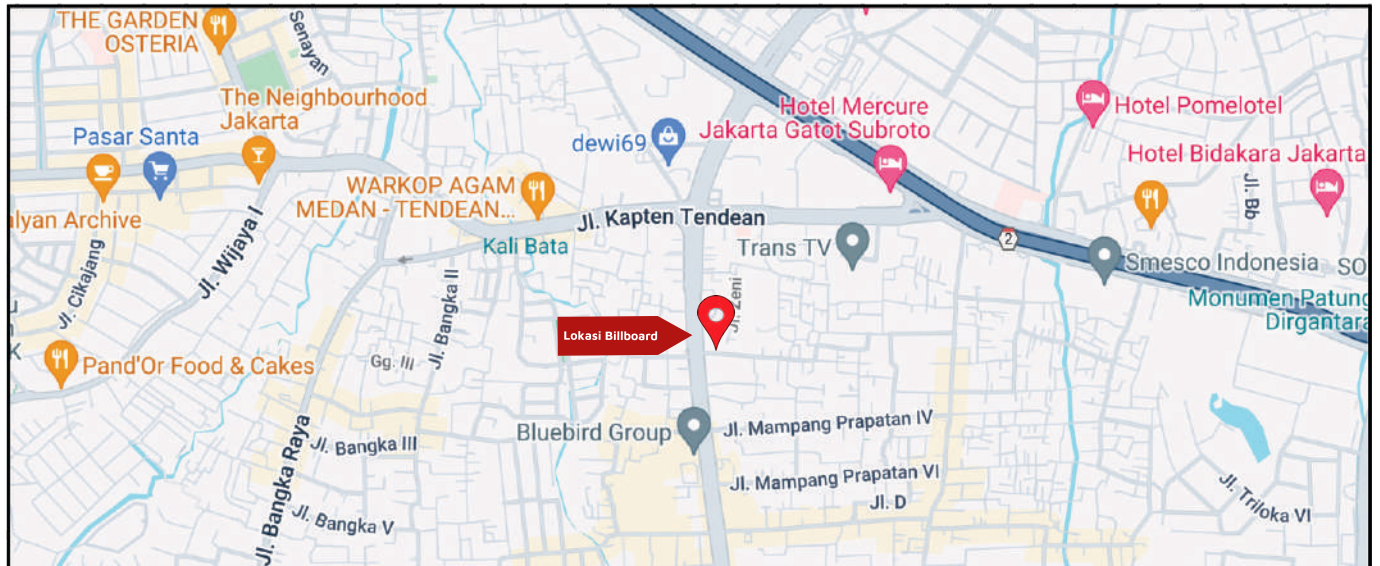

Foto Lokasi

Denah Lokasi

Description : Merupakan area padat lalu lintas, baik kendaraan pribadi maupun umum

LALU LINTAS HARIAN RATA-RATA

Mobil Pribadi	Sepeda Motor	Angkutan Umum	Lain-Lain (Pick Up, Truck, Dsb.)	Jumlah Total
-	-	-	-	-