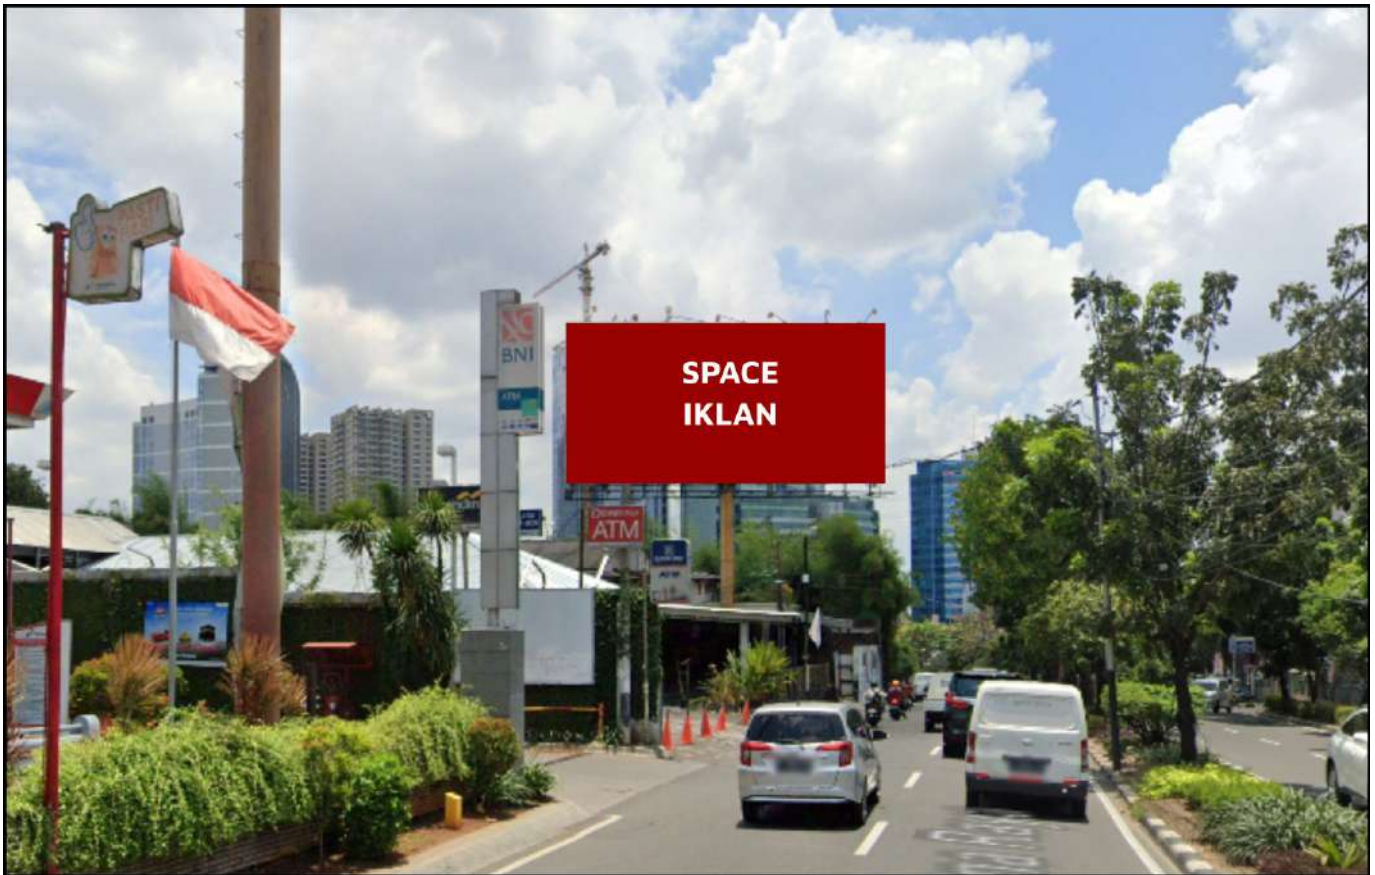

Foto Lokasi

Denah Lokasi

Description : Merupakan area padat lalu lintas, baik kendaraan pribadi maupun umum

LALU LINTAS HARIAN RATA-RATA

Mobil Pribadi	Sepeda Motor	Angkutan Umum	Lain-Lain (Pick Up, Truck, Dsb.)	Jumlah Total
121.626	178.242	—	—	299.868