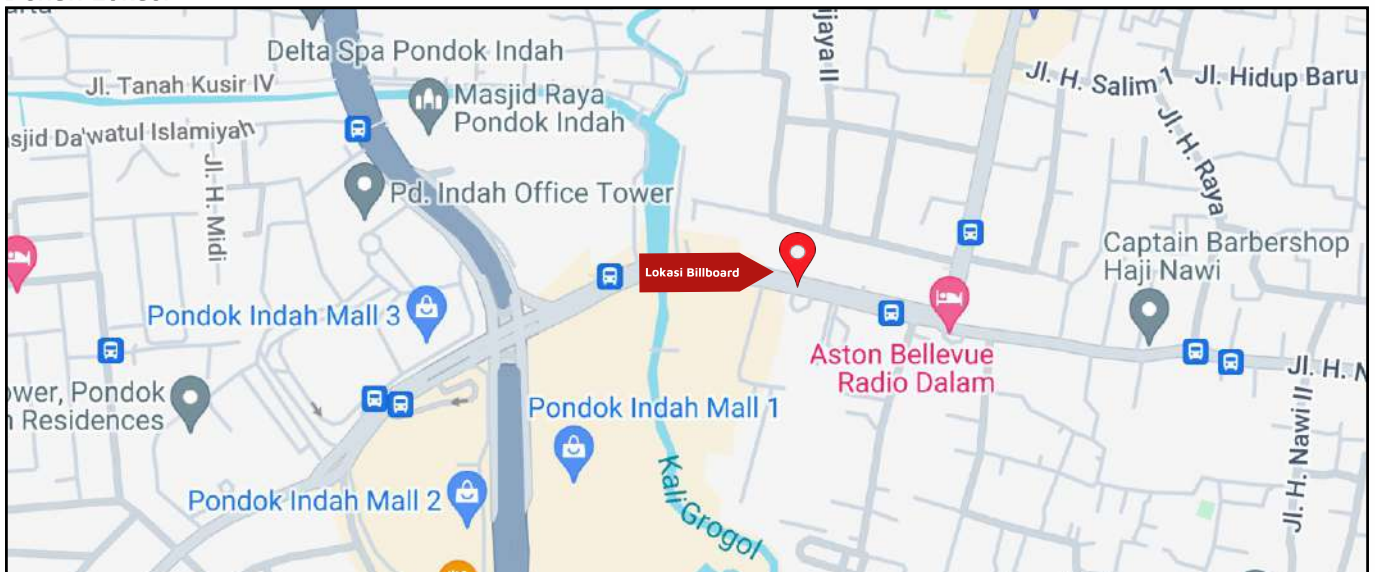

Foto Lokasi

Denah Lokasi

Description : Merupakan area padat lalu lintas, baik kendaraan pribadi maupun umum

LALU LINTAS HARIAN RATA-RATA

Mobil Pribadi	Sepeda Motor	Angkutan Umum	Lain-Lain (Pick Up, Truck, Dsb.)	Jumlah Total
121.626	178.242	—	—	299.868