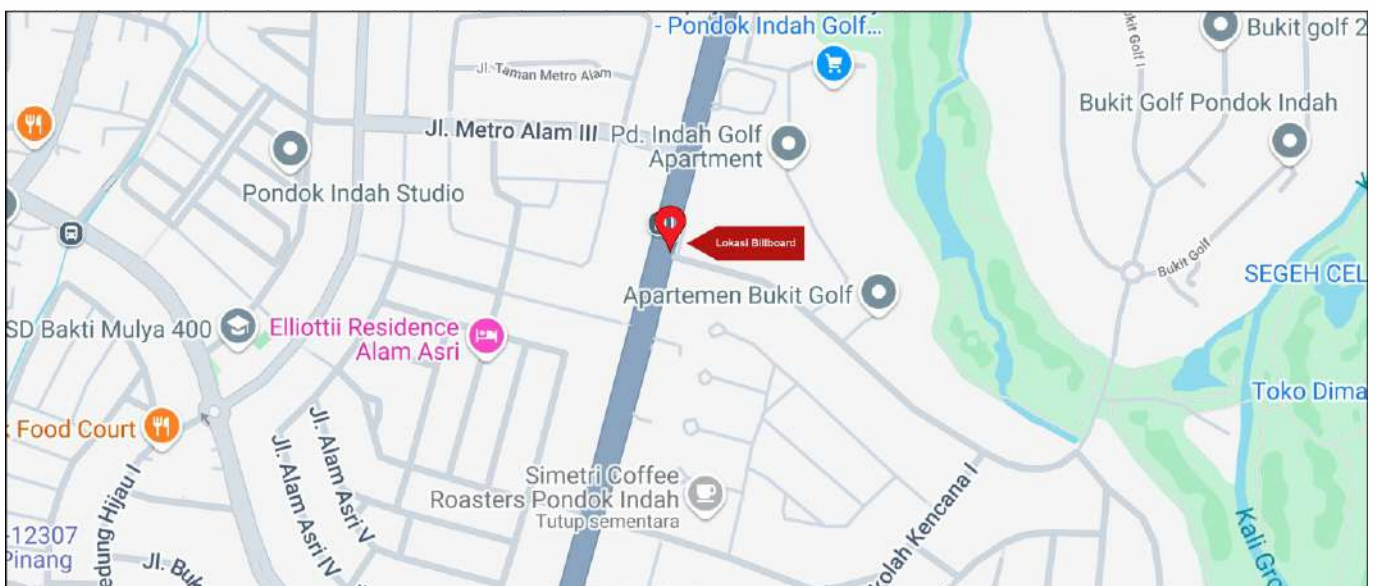

Foto Lokasi

Denah Lokasi

Description : Merupakan area padat lalu lintas, baik kendaraan pribadi maupun umum

**LALU LINTAS HARIAN RATA-RATA**

Mobil Pribadi	Sepeda Motor	Angkutan Umum	Lain-Lain (Pick Up, Truck, Dsb.)	Jumlah Total
46.291	83.190	—	—	129.481