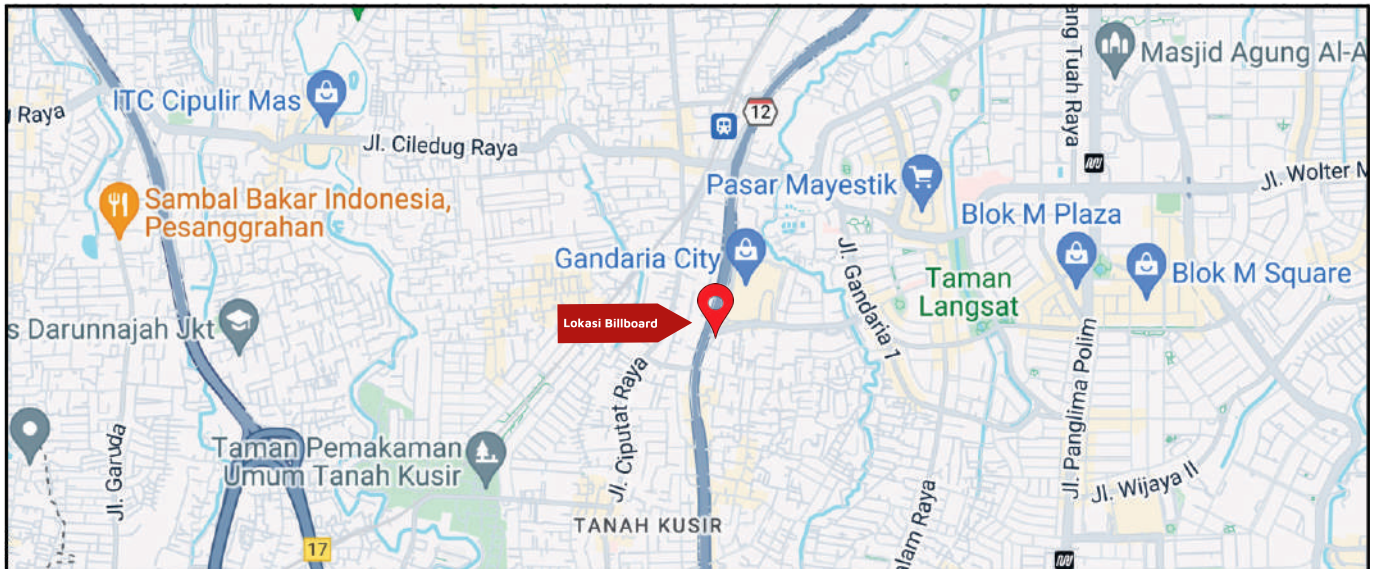

Foto Lokasi

Denah Lokasi

Description : Merupakan area padat lalu lintas, baik kendaraan pribadi maupun umum

LALU LINTAS HARIAN RATA-RATA

Mobil Pribadi	Sepeda Motor	Angkutan Umum	Lain-Lain (Pick Up, Truck, Dsb.)	Jumlah Total
-	-	-	-	-