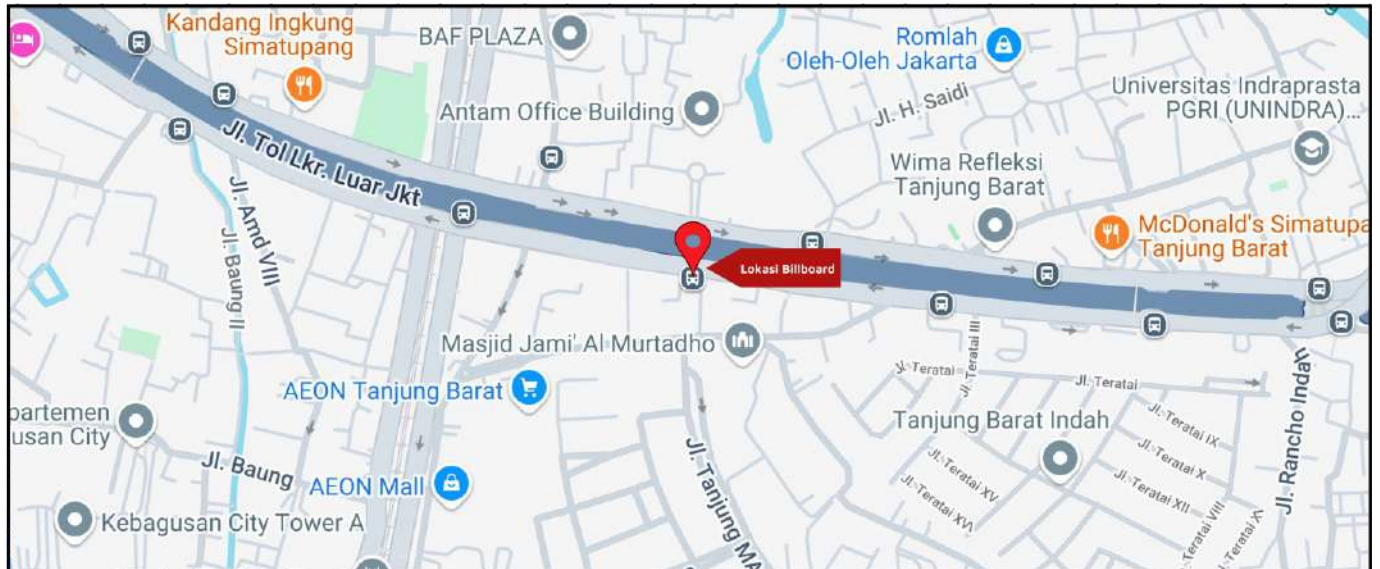

Foto Lokasi

Denah Lokasi

Description : Merupakan area padat lalu lintas, baik kendaraan pribadi maupun umum

LALU LINTAS HARIAN RATA-RATA

Mobil Pribadi	Sepeda Motor	Angkutan Umum	Lain-Lain (Pick Up, Truck, Dsb.)	Jumlah Total
-	-	-	-	-