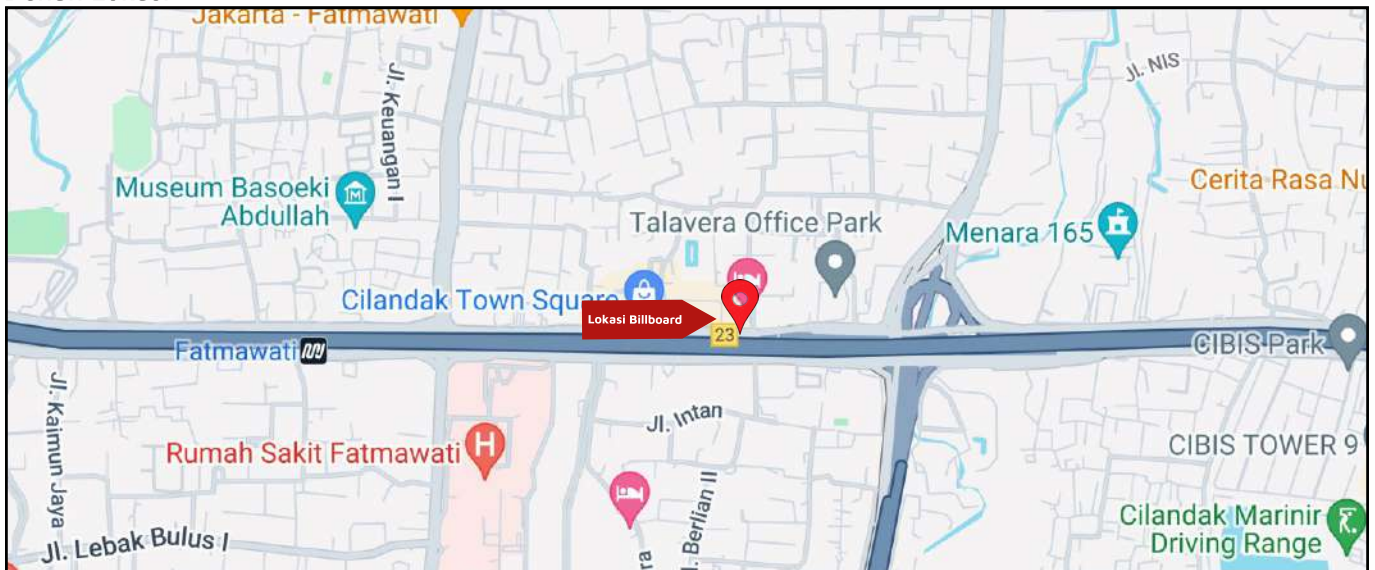

Foto Lokasi

Denah Lokasi

Description : Merupakan area padat lalu lintas, baik kendaraan pribadi maupun umum

**LALU LINTAS HARIAN RATA-RATA**

Mobil Pribadi	Sepeda Motor	Angkutan Umum	Lain-Lain (Pick Up, Truck, Dsb.)	Jumlah Total
-	-	-	-	-