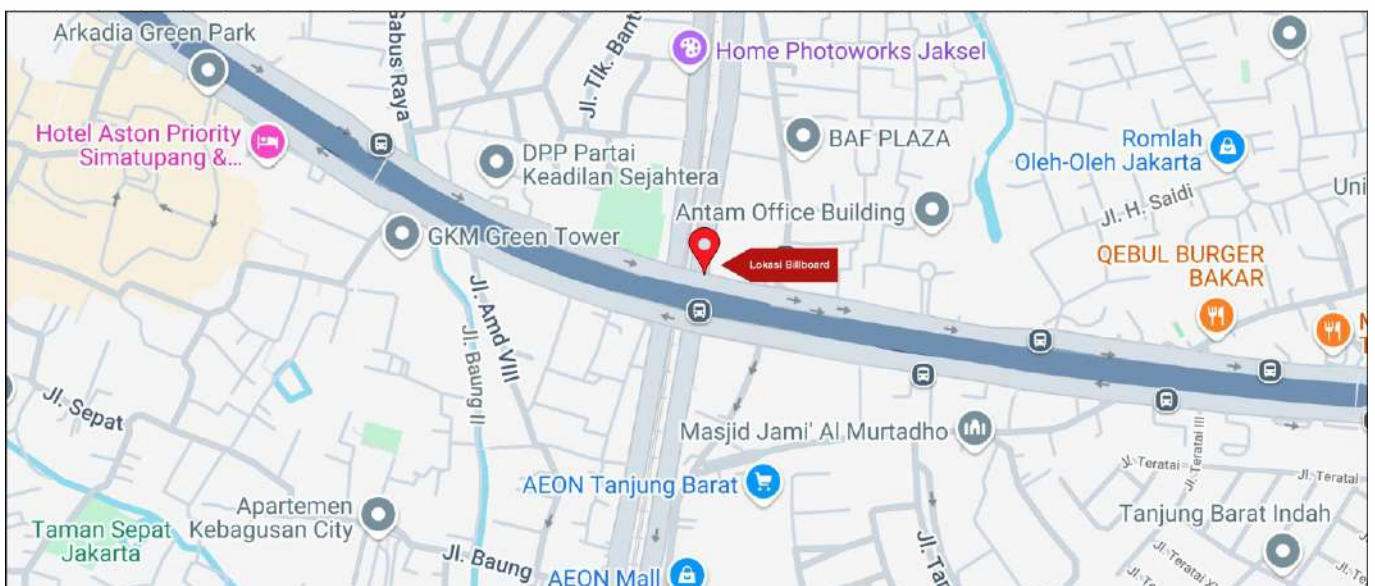

Foto Lokasi

Denah Lokasi

Description : Merupakan area padat lalu lintas, baik kendaraan pribadi maupun umum

**LALU LINTAS HARIAN RATA-RATA**

Mobil Pribadi	Sepeda Motor	Angkutan Umum	Lain-Lain (Pick Up, Truck, Dsb.)	Jumlah Total
241.585	89.723	—	—	331.308