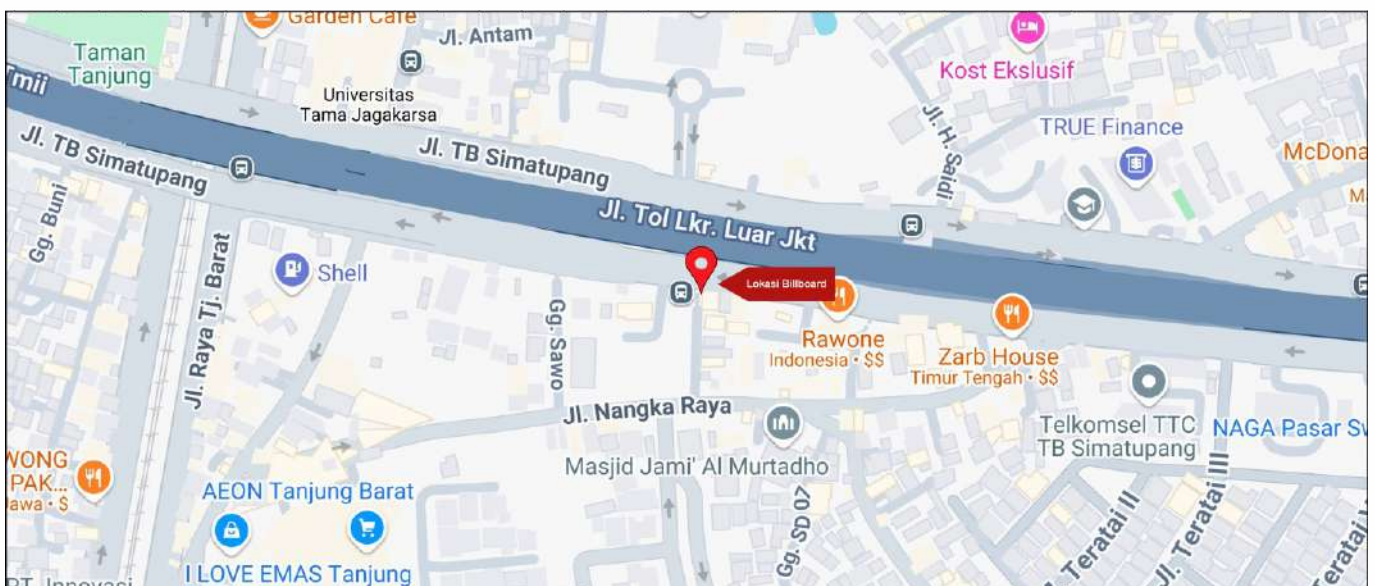

Foto Lokasi

Denah Lokasi

Description : Merupakan area padat lalu lintas, baik kendaraan pribadi maupun umum

LALU LINTAS HARIAN RATA-RATA

Mobil Pribadi	Sepeda Motor	Angkutan Umum	Lain-Lain (Pick Up, Truck, Dsb.)	Jumlah Total
-	-	-	-	-