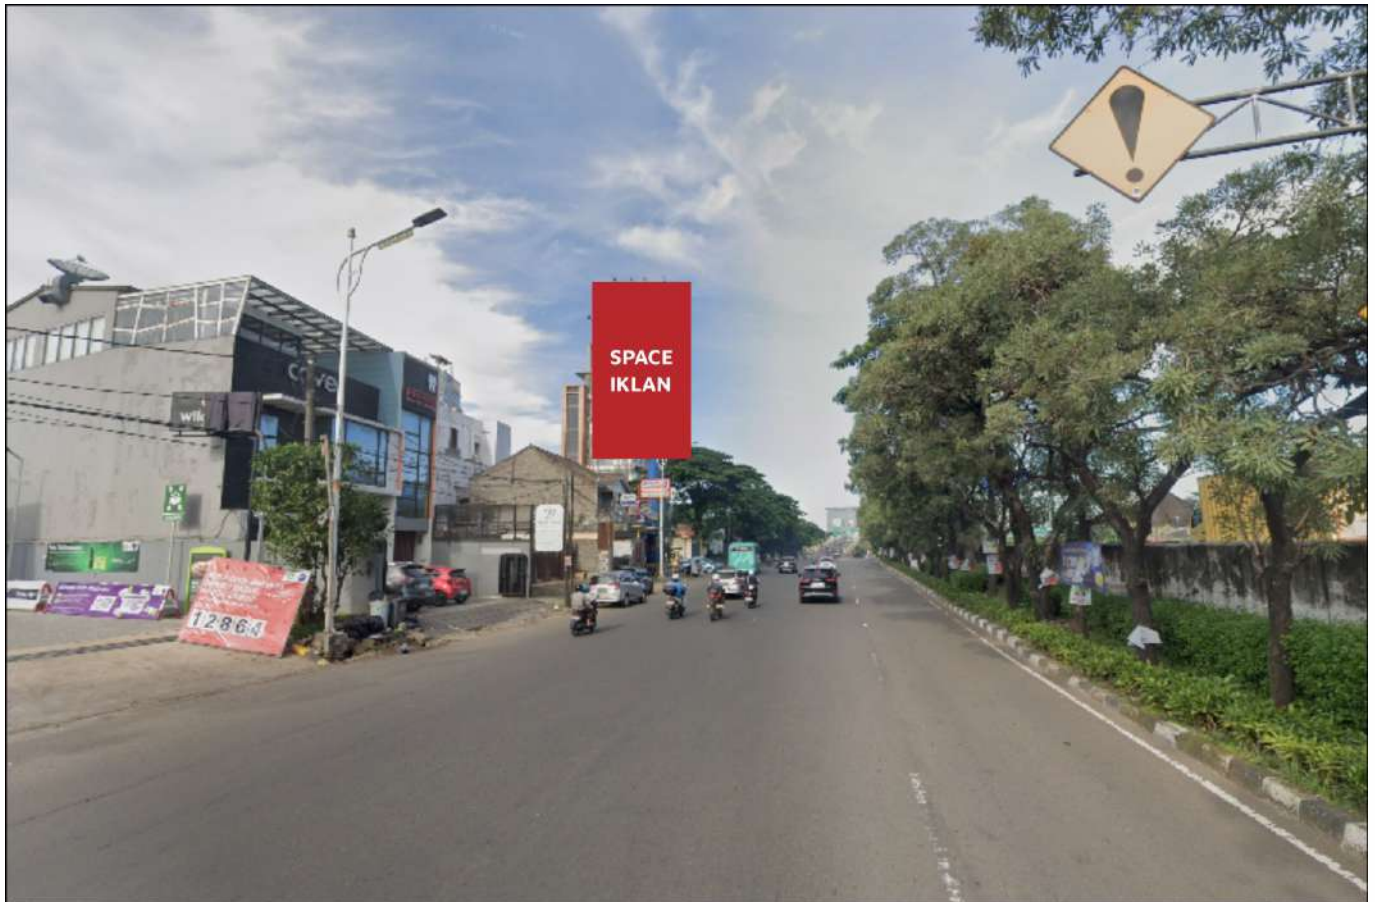

Foto Lokasi

Denah Lokasi

Description : Merupakan area padat lalu lintas, baik kendaraan pribadi maupun umum

LALU LINTAS HARIAN RATA-RATA

Mobil Pribadi	Sepeda Motor	Angkutan Umum	Lain-Lain (Pick Up, Truck, Dsb.)	Jumlah Total
-	-	-	-	-