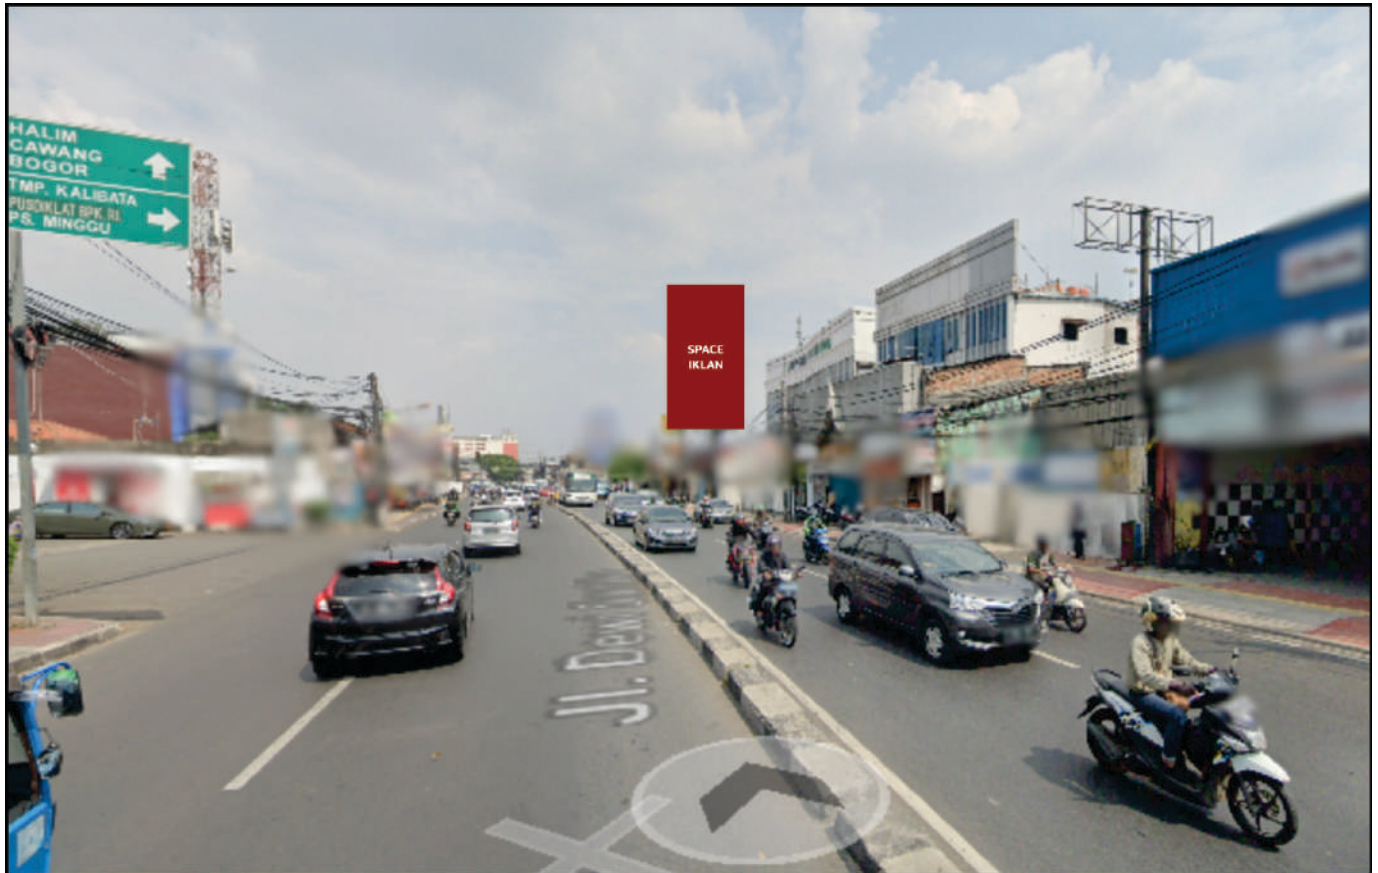

Foto Lokasi

Denah Lokasi

Description : Merupakan area padat lalu lintas, baik kendaraan pribadi maupun umum

LALU LINTAS HARIAN RATA-RATA

Mobil Pribadi	Sepeda Motor	Angkutan Umum	Lain-Lain (Pick Up, Truck, Dsb.)	Jumlah Total
46.291	83.190	—	—	129.481