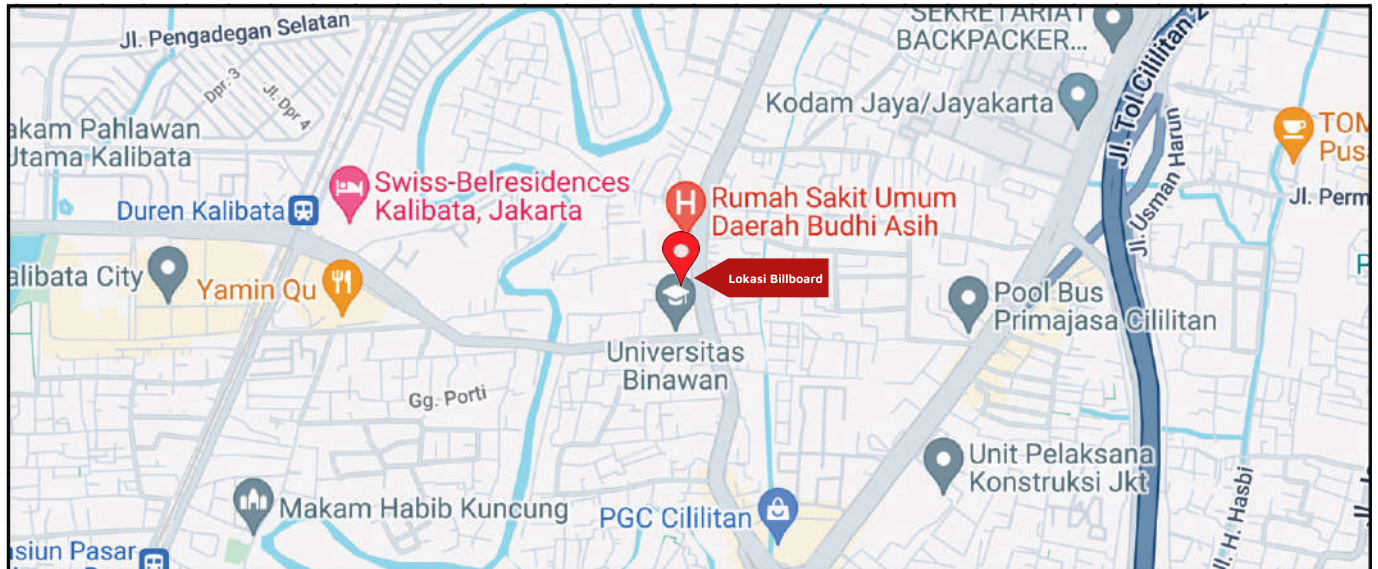

Foto Lokasi

Denah Lokasi

Description : Merupakan area padat lalu lintas, baik kendaraan pribadi maupun umum

LALU LINTAS HARIAN RATA-RATA

Mobil Pribadi	Sepeda Motor	Angkutan Umum	Lain-Lain (Pick Up, Truck, Dsb.)	Jumlah Total
46.291	83.190	—	—	129.481