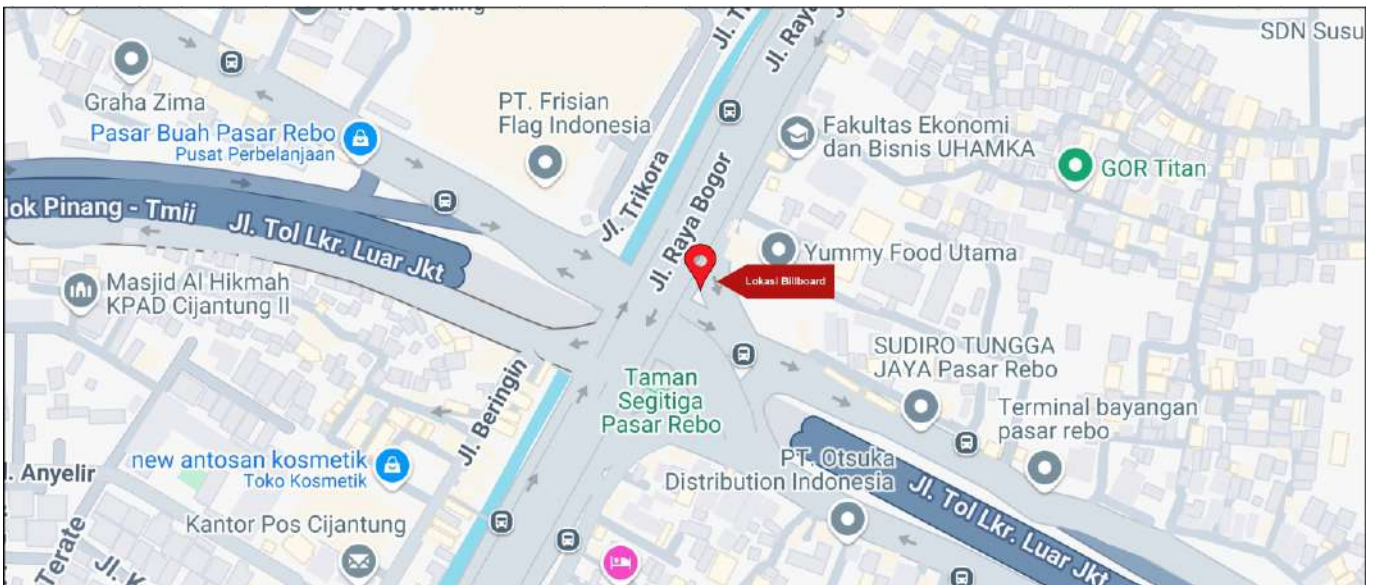

Foto Lokasi

Denah Lokasi

Description : Merupakan area padat lalu lintas, baik kendaraan pribadi maupun umum

LALU LINTAS HARIAN RATA-RATA

Mobil Pribadi	Sepeda Motor	Angkutan Umum	Lain-Lain (Pick Up, Truck, Dsb.)	Jumlah Total
-	-	-	-	-