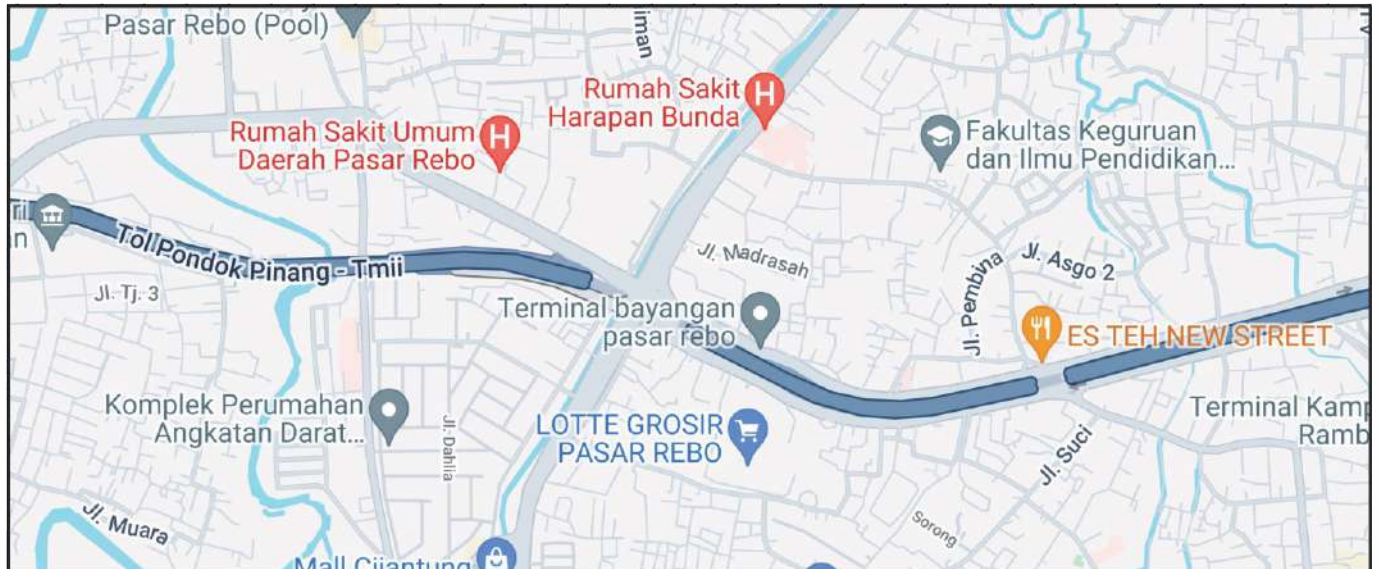

Foto Lokasi

Denah Lokasi

Description : Merupakan area padat lalu lintas, baik kendaraan pribadi maupun umum

LALU LINTAS HARIAN RATA-RATA

Mobil Pribadi	Sepeda Motor	Angkutan Umum	Lain-Lain (Pick Up, Truck, Dsb.)	Jumlah Total
-	-	-	-	-