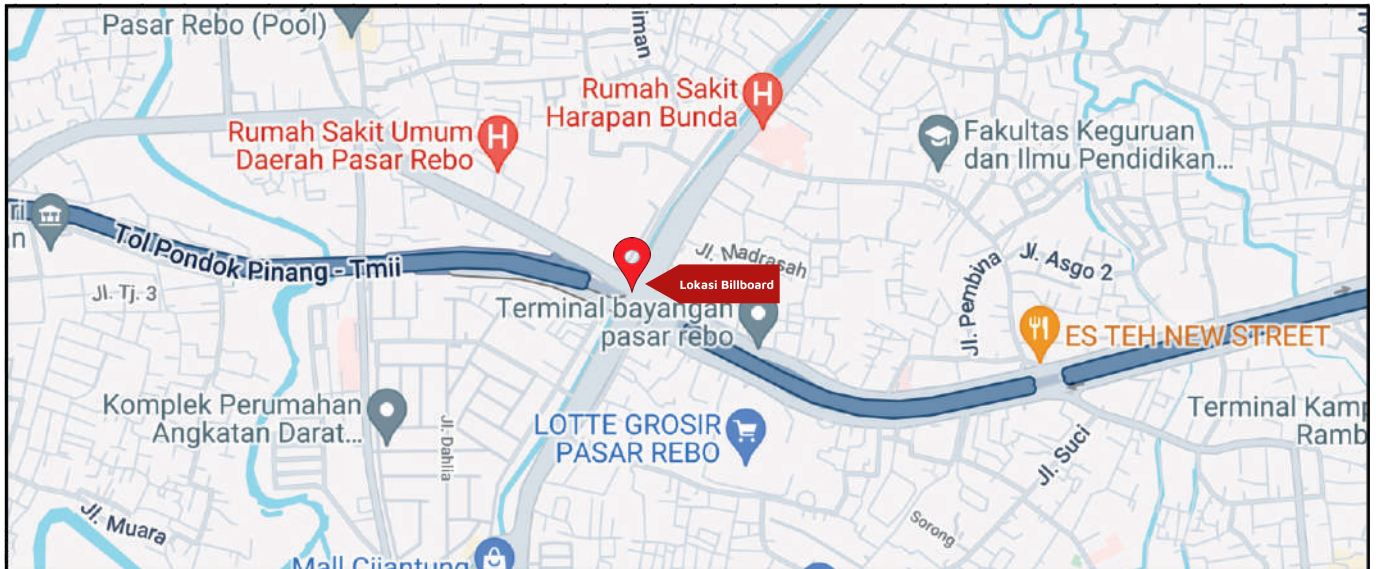

Foto Lokasi

Denah Lokasi

Description : Merupakan area padat lalu lintas, baik kendaraan pribadi maupun umum

LALU LINTAS HARIAN RATA-RATA

Mobil Pribadi	Sepeda Motor	Angkutan Umum	Lain-Lain (Pick Up, Truck, Dsb.)	Jumlah Total
-	-	-	-	-