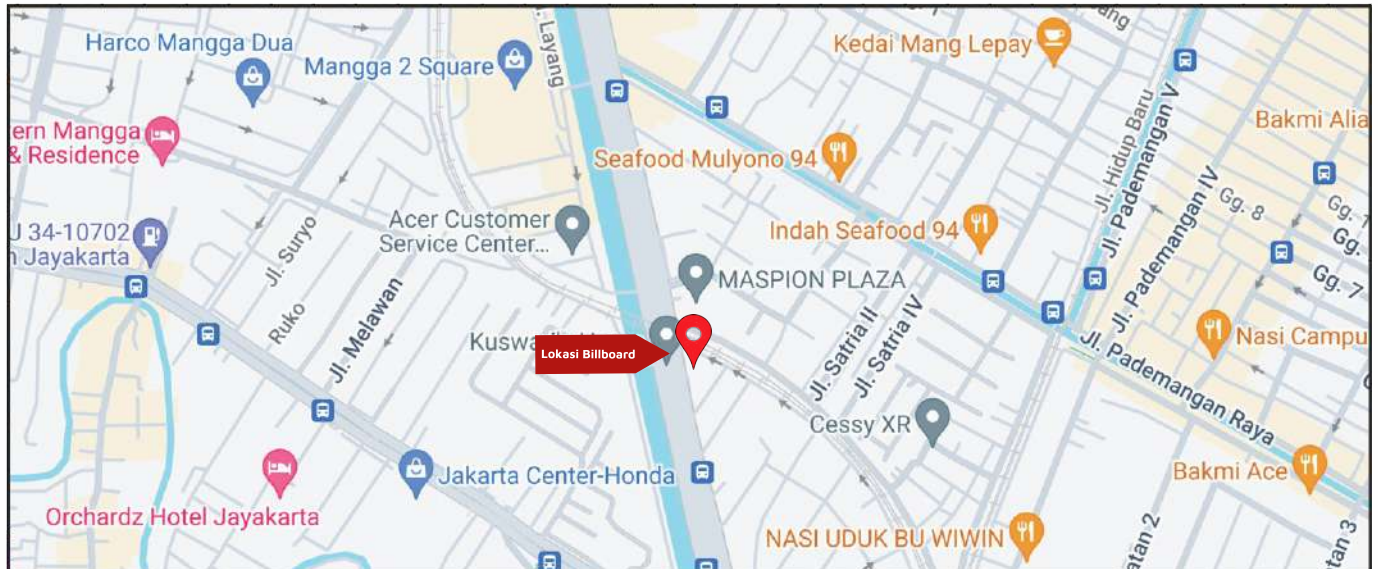

Foto Lokasi

Denah Lokasi

Description : Merupakan area padat lalu lintas, baik kendaraan pribadi maupun umum

LALU LINTAS HARIAN RATA-RATA

Mobil Pribadi	Sepeda Motor	Angkutan Umum	Lain-Lain (Pick Up, Truck, Dsb.)	Jumlah Total
-	-	-	-	-