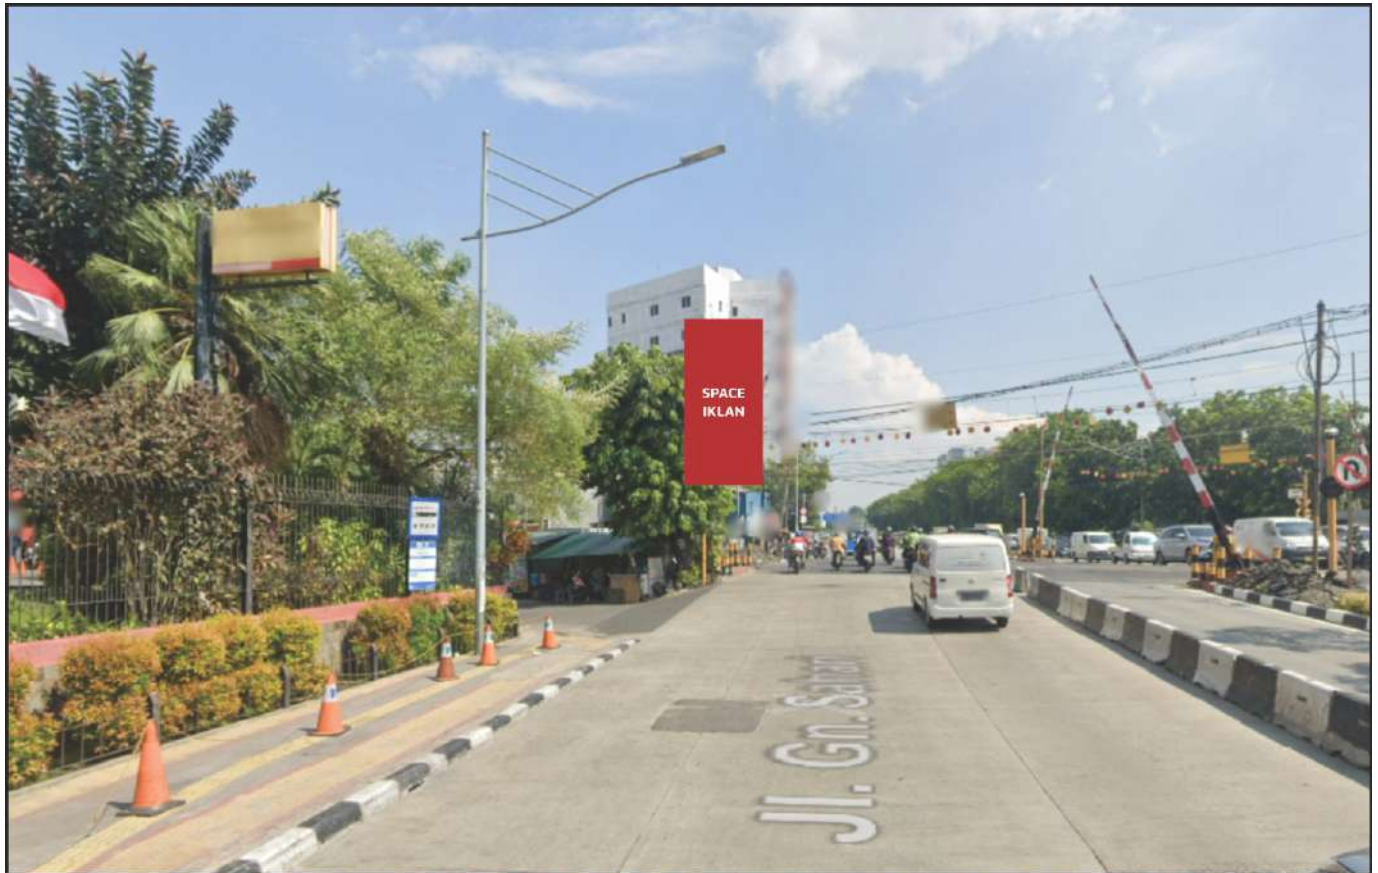

Foto Lokasi

Denah Lokasi

Description : Merupakan area padat lalu lintas, baik kendaraan pribadi maupun umum

LALU LINTAS HARIAN RATA-RATA

Mobil Pribadi	Sepeda Motor	Angkutan Umum	Lain-Lain (Pick Up, Truck, Dsb.)	Jumlah Total
-	-	-	-	-