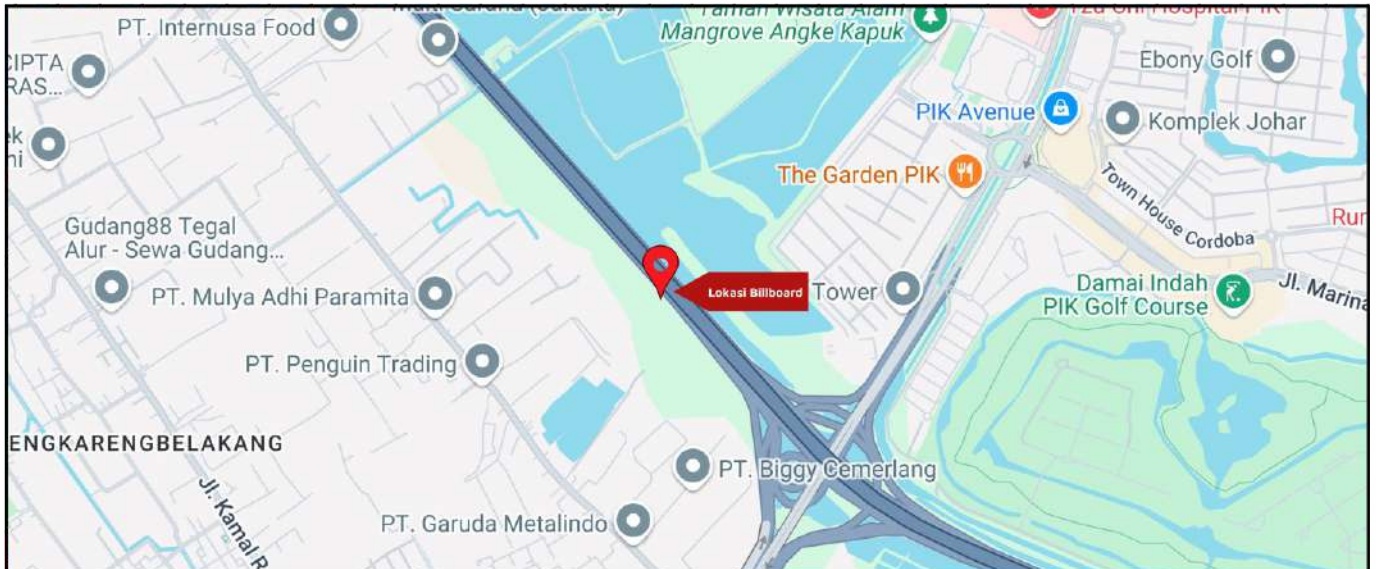

Foto Lokasi

Denah Lokasi

Description : Merupakan area padat lalu lintas, baik kendaraan pribadi maupun umum

LALU LINTAS HARIAN RATA-RATA

Mobil Pribadi	Sepeda Motor	Angkutan Umum	Lain-Lain (Pick Up, Truck, Dsb.)	Jumlah Total
-	-	-	-	-